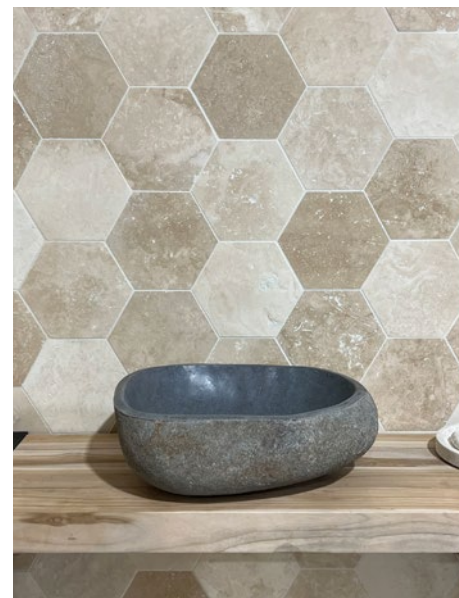

Vasques

Vasque à poser Collaro

- Dimensions : 380 x 380 x 145 mm
- Blanc CeramicPlus
- Sans trop-plein
- Non meulé

Réf. FIC	Désignation
74157	Vasque à poser Collaro

Vasque à poser Collaro

- Dimensions : 400 x 400 x 145 mm
- Blanc CeramicPlus
- Sans trop-plein
- Non meulé

Réf. FIC	Désignation
74158	Vasque à poser Collaro

Vasque en travertin GRKC

Réf. FIC	Désignation	Diamètre	Couleur
74347	Vasque en travertin GRKC	43 cm	Beige

Vasque en travertin BRVC

Réf. FIC	Désignation	Diamètre	Couleur
74348	Vasque en travertin BRVC	43 cm	Beige

Vasque rock naturel

Réf. FIC	Désignation	Dimensions	Couleur
74349	Vasque rock naturel	ø 40 cm H 15cm	Anthracite