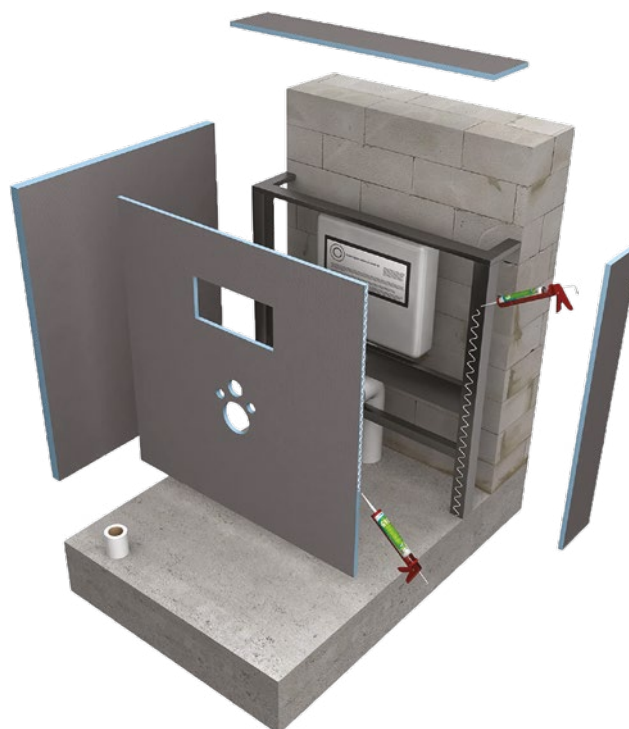

Pièces détachées bâtis

Robinet flotteur

Pour tous les bâtis.

- 3/8"
- Installation universelle
- Sans pièce de compensation des écarts
- Capuchon
- Réduction maxi 100 mm

Réf. FIC	Désignation
74152	Robinet flotteur

Mécanisme soupape AV1

- AV1 complet avec extension
- Système double chasse
- Volume de chasse réglable de 6 à 9 L
- Sans siège de soupape
- Livré sans plaque de commande

Réf. FIC	Désignation
74154	Mécanisme soupape AV1

Culot de soupape AV1

Réf. FIC	Désignation
74153	Culot de soupape AV1

Mécanisme de chasse pour réservoir bâti

Réf. FIC	Désignation
74155	Mécanisme de chasse pour réservoir bâti

Robinet flotteur pour bâti

Réf. FIC	Désignation
74156	Robinet flotteur pour bâti

Pipe coudée articulée pour bâti-support

Réf. FIC	Désignation
84980	Pipe coudée articulée pour bâti-support

Habillage pour bâti-support WC à carrelé

- Comprend les percements pour la tuyauterie des WC avec 6 vis auto-taradeuses et 6 Wedi Tools, rondelles
- Le panneau d'habillage doit être découpé au cutter à la dimension souhaitée
- Solidité et résistance extrêmes en dépit d'un poids faible (résiste jusqu'à 400 kg à partir d'un format de carreaux de 10 x 10 cm)
- Après installation, le carrelage peut être posé sans traitement préalable
- Peut être enduit, carrelé, ou peint
- Matériau robuste, imperméable et isolant

Réf. FIC	Désignation
334111	Habillage bâti-support WC à carrelé