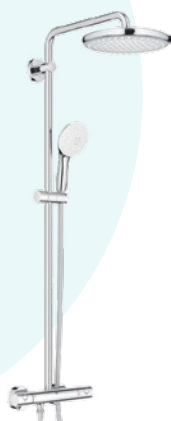

NOUVEAU NOUVEAU NOUVEAU

Colonne de douche Tempesta 250

- Bras de douche de 390 mm orientable horizontalement
- Fixation supérieure réglable en hauteur pour ajustement sur des trous existants
- Mitigeur thermostatique incluant fonction inverseur 2 sorties
- 2 jets : jet pluie, jet stimulant
- Curseur ajustable en hauteur
- Flexible Rotaflex TwistStop 1750 mm
- Débit maximum à 3 bars : 7,4 l/min

Réf. FIC	Désignation	Finition
94489	Colonne douche Tempesta 250	Chrome

Ensemble mitigeur douche thermostatique Grohtherm 500

Ensemble composé de :

- Mitigeur thermostatique Grohtherm 500 1/2"
- Ensemble de douche Tempesta avec barre, 600 mm

Réf. FIC	Désignation	Finition
94490	Ensemble mitigeur douche Grohtherm 500	Chrome

Ensemble de douche Tempesta 110 avec barre

- Couleur : Chromé
- Débit maximum à 3 bars : 7,4 l/min
- Barre de douche 600 mm
- Flexible Relaxaflex 1750 mm

Réf. FIC	Désignation	Douchette
94491	Ensemble douche Tempesta 110	2 jets
94492	Ensemble douche Tempesta 110	1 jets

Douchette Tempesta 110

- Couleur : Chromé
- Types de jets : Pluie, Jet
- Débit maximum à 3 bars : 7,4 l/min