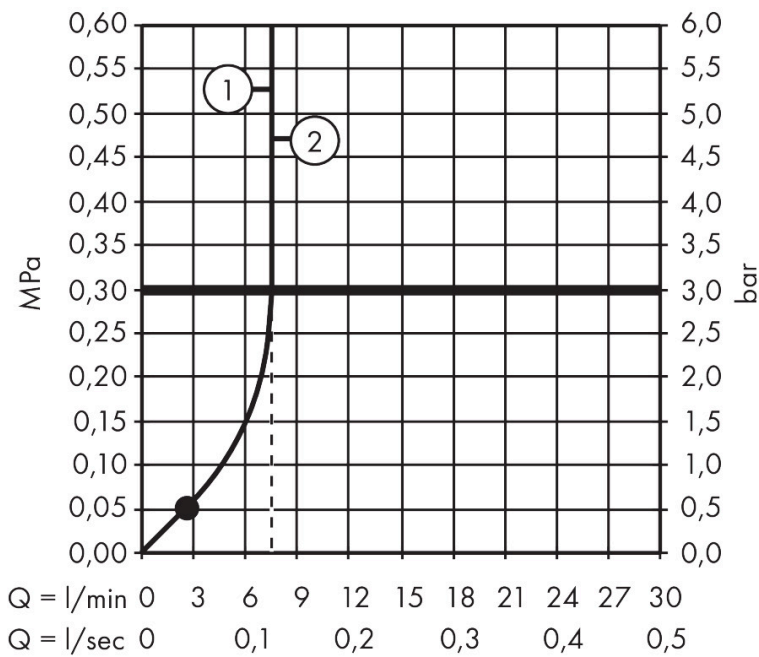

Marque hansgrohe
Nom de l'article **Activera S** Colonne de douche 240 1jet EcoSmart avec mitigeur thermostatique
Ecostat Fine
Numéro de l'article 28078000
Finition Chrome

Schéma d'écoulement