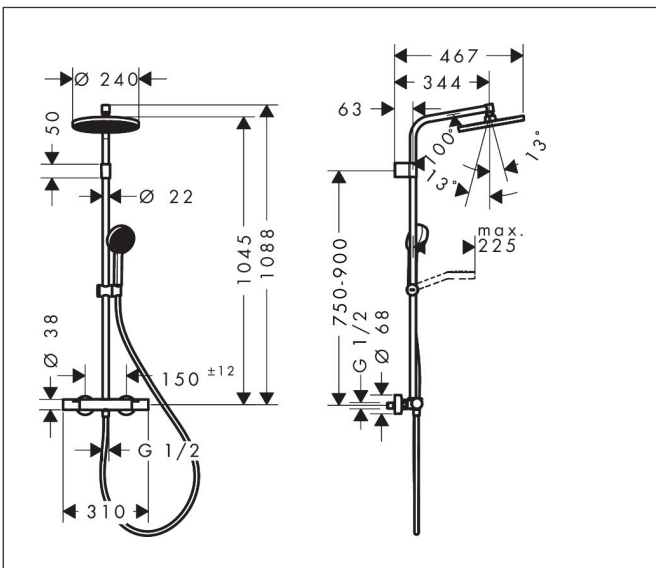

Marque hansgrohe
 Nom de l'article **Activera S** Colonne de douche 240 1jet EcoSmart avec mitigeur thermostatique
 Ecostat Fine
 Numéro de l'article 28078000
 Finition Chrome

Photographie du Produit

Plan géométral

Codes / Standard

- ACS 22 ACC NY 357 France, valide jusqu'au 13.09.2027

Caractéristiques

- comprenant: douche de tête, douchette à main, thermostatique de douche, barre de douche, curseur, flexible de douche
- douche de tête Activera S 240 1jet
- dimension de la douche de tête, douche de tête : 240 mm
- type de jet de la douche de tête : Jet Rain
- surface du disque de jet: graphite
- douche de tête amovible
- régulateur de débit: 8 l/min (avec des tolérances possibles de -20 %)
- débit minimal: 2,9 l/min
- débit du jet Rain sous 3 bars de pression: 7,7 l/min
- type de jet de la douchette à main: Jet Rain, Jet ImpactRain
- débit maximal de la douchette à main sous 3 bar de pression: 7,8 l/min
- débit maximal pour colonne de douche à 3 bar : 8 l/min
- pression minimum en fonctionnement: 1 bar
- pression maximum en fonctionnement: 10 bar
- FlexPower : picots élastiques se dilatant et se rétractant au passage de l'eau offrant un débit constant
- changement de jet via le bouton Select sur la douchette
- QuickClean+ : évite les dépôts calcaires grâce à l'élasticité des buses
- articulation à rotule: angle réglable de la douche de tête
- curseur réglable en hauteur avec bouton-poussoir de blocage
- curseur rotatif à droite et à gauche sur la colonne

Technologie

Types de jet

Certificats

Marque hansgrohe
 Nom de l'article **Activera S** Colonne de douche 240 1jet EcoSmart avec mitigeur thermostatique
 Ecostat Fine
 Numéro de l'article 28078000
 Finition Chrome

Schéma d'écoulement

Marque	hansgrohe
Nom de l'article	Activera S Colonne de douche 240 1jet EcoSmart avec mitigeur thermostatique
	Ecostat Fine
Numéro de l'article	28078000
Finition	Chrome

Exemples d'installation