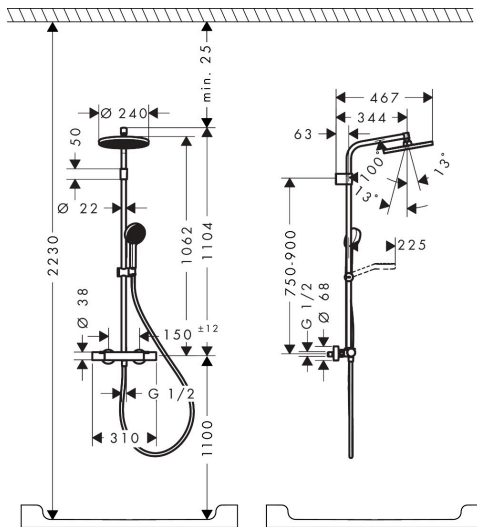

Marque	hansgrohe
Nom de l'article	Activera S Colonne de douche 240 1jet EcoSmart avec mitigeur thermostatique
	Ecostat Fine
Numéro de l'article	28078000
Finition	Chrome

Exemples d'installation

i Les dimensions peuvent varier en raison des tolérances céramiques liées au processus de production.