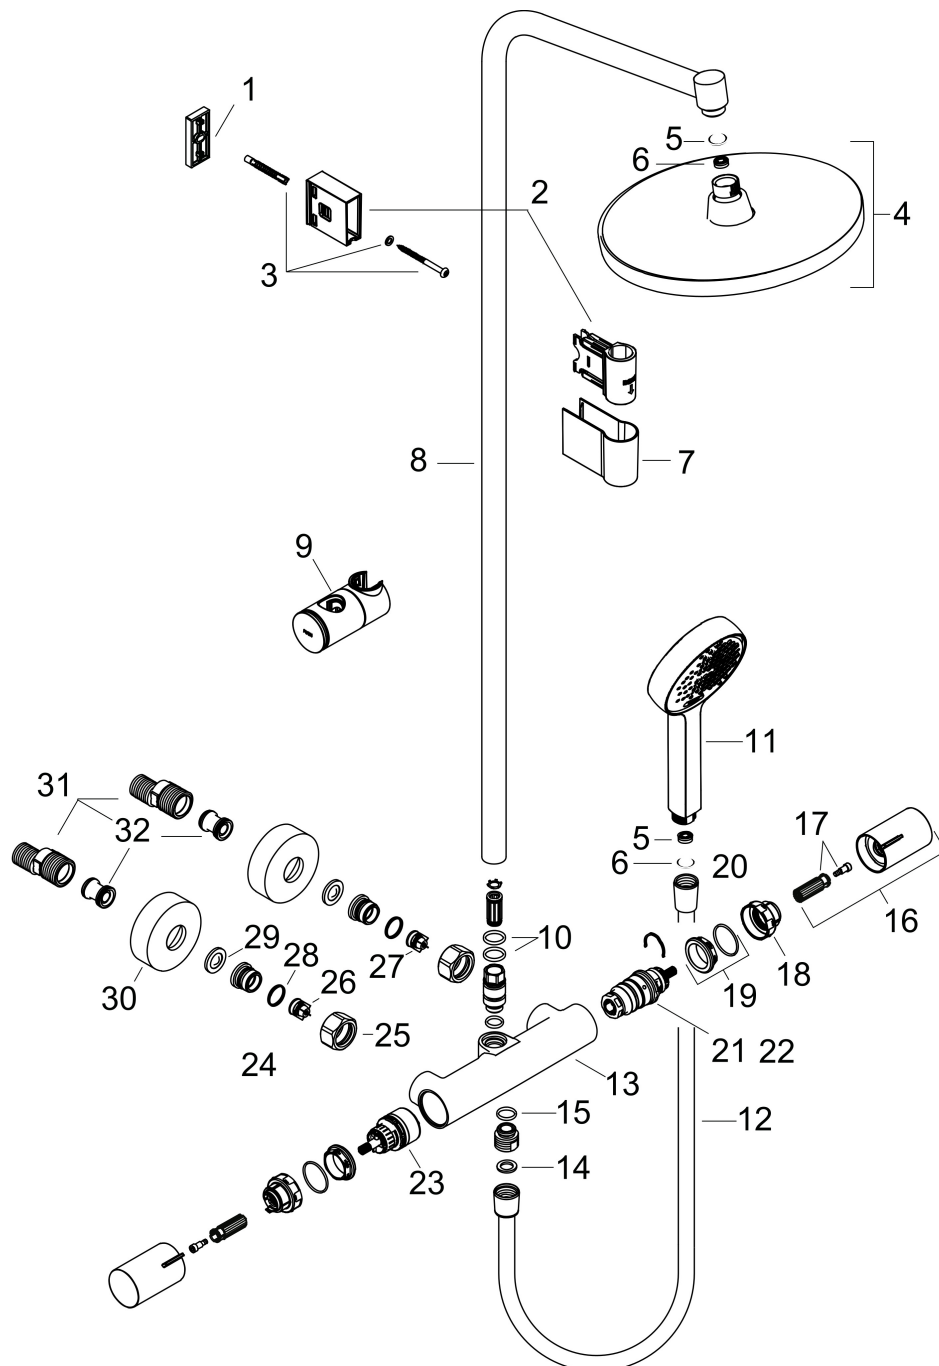

Marque hansgrohe
Nom de l'article **Activera S** Colonne de douche 240 1jet EcoSmart avec mitigeur thermostatique
Ecostat Fine
Numéro de l'article 28078000
Finition Chrome

Vue éclatée pour l'année de construction: >06/25

Marque hansgrohe
Nom de l'article **Activera S** Colonne de douche 240 1jet EcoSmart avec mitigeur thermostatique
Ecostat Fine
Numéro de l'article 28078000
Finition Chrome

Liste des pièces de rechange pour l'année de construction: >06/25

Pos.	Description	N° d'article
1	cale de compensation 7 mm	92950000
2	fixation murale	92976000
3	set de fixation	96179000
4	pomme de douche	28056000
5	filtre	94246000
6	limiteur de débit	87837000
7	cache	92975000
8	tube 1070 mm	92444000
9	curseur complet	93517007
10	joint torique 15x2,5	98131000
11	douchette	28033000
12	flexible Isiflex'B 1,60 m	28276000
13	Thermostatique	85406000
14	joint	98058000
15	joint torique 14x2	98129000
16	poignée thermostatique	87707000
17	entraîneur + vis	95843000
18	bague de butée	87708000
19	écrou à six pans	98913000
20	joint torique 26x1,5	98390000
21	cartouche thermostatique	98282000
22	cartouche inversée	92373000
23	mécanisme inverseur/arrêt	98283000
24	set des raccord	94285000
25	set des écrou à six pans	96157000
26	clapet anti-retour (résistant à la pression jusqu'à 2 MPa)	93136000
27	clapet anti-retour	96737000
28	joint torique 17x1,5	98137000
29	filtre	96922000
30	rosace Ø 68 mm	96467000