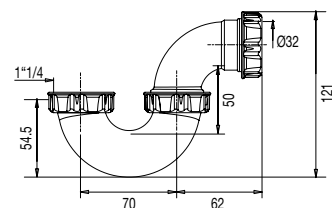

Réf.: 620100 001 00

Finition : Blanc

Emb. : Sachet

Ean : 3364545001227

vidéo, notice,
réparabilité...