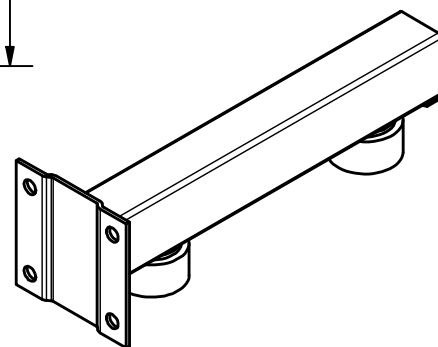

Guide supérieur réglable à visser pour porte
roulant sur rail au sol,
2 olives montées sur cage à rouleaux

Adjustable upper guide with two olives mounted
on needle roller bearing, for bottom slide door, screwing type

7,rue Gay Lussac
25000 BESANCON

Référence
Item Nr: **1053**

Rail associé
Combined track: