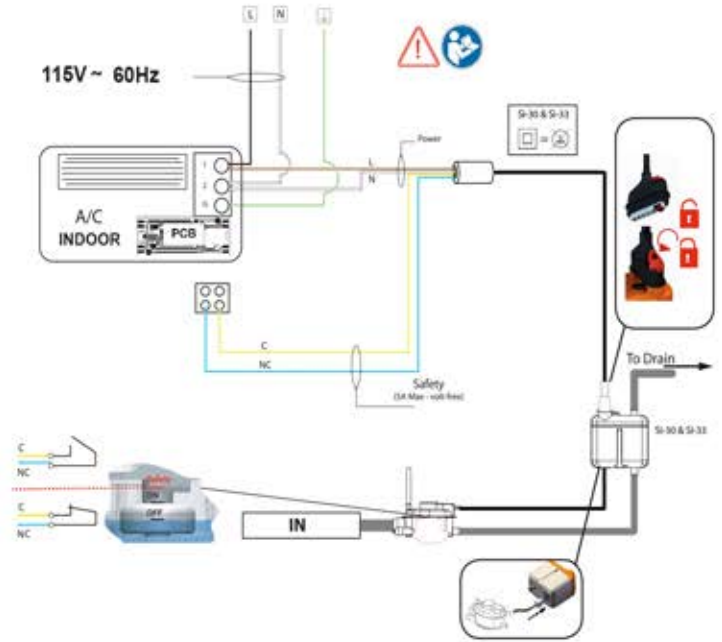

## Si-30, Si-33 (115 V ~ 60Hz) Split & Multisplit System

30 Edition 13/07

## Si-30, Si-33 (115 V ~ 60Hz) VRF System

## Si-30, Si-33 (208-230 V ~ 60Hz) Split & Multisplit System

## Si-30, Si-33 (208-230 V ~ 60Hz) VRF System