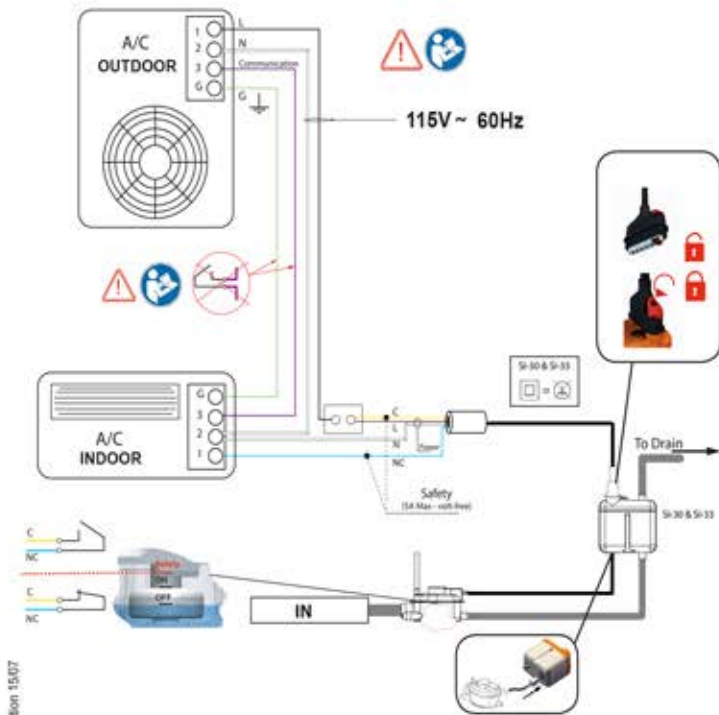

## Si-30, Si-33 (115 V ~ 60Hz) Split & Multisplit System

30 Edition 13/07

## Si-30, Si-33 (115 V ~ 60Hz) VRF System

## Si-30, Si-33 (208-230 V ~ 60Hz) Split & Multisplit System

## Si-30, Si-33 (208-230 V ~ 60Hz) VRF System