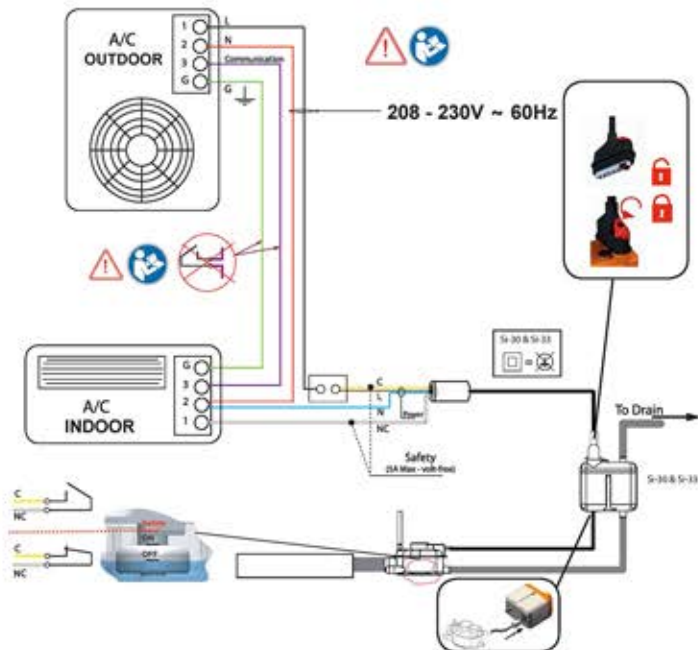

## Si-30, Si-33 (115 V ~ 60Hz) Split & Multisplit System

30 Edition 13/07

## Si-30, Si-33 (115 V ~ 60Hz) VRF System

## Si-30, Si-33 (208-230 V ~ 60Hz) Split & Multisplit System

## Si-30, Si-33 (208-230 V ~ 60Hz) VRF System