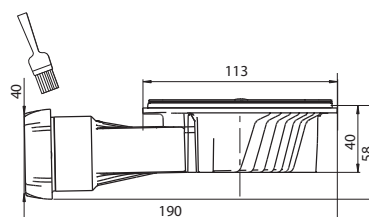

BONDE Ø90

SLIM+

★★★★
BREVETÉFabriqué en
France

SLIM+ DÔME ABS	
Référence	30723392
Code Ean 13	3375537232758
Packaging	Boîte
Multiples / Colisage	01/28
Hauteur	40 mm
Débit (sous 15 mm d'eau)	34 L/mn
Grille / dôme	ABS chromé Ø118 mm

SLIM+ DÔME ABS BLACK TOUCH	
Référence	30724080
Code Ean 13	3375537239122
Packaging	Boîte
Multiples / Colisage	01/28
Hauteur	40 mm
Débit (sous 15 mm d'eau)	34 L/mn
Grille / dôme	ABS finition noire mate Ø118 mm

SLIM+ DÔME MÉTAL	
Référence	30723393
Code Ean 13	3375537232765
Packaging	Boîte
Multiples / Colisage	01/28
Hauteur	40 mm
Débit (sous 15 mm d'eau)	34 L/mn
Grille / dôme	Dôme métal brossé Ø118 mm

SLIM+ GRILLE INOX	
Référence	30723394
Code Ean 13	3375537232772
Packaging	Boîte
Multiples / Colisage	01/28
Hauteur	40 mm
Débit (sous 15 mm d'eau)	32 L/mn
Grille / dôme	Grille plate inox brossé Ø113 mm