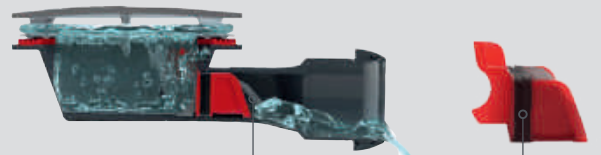

**La bonde de douche
extraplate !**

EXTRA COMPACTE

Rapide d'installation et extraplate, la **SLIM+** est idéale pour les receveurs de faible épaisseur.

*40 mm hauteur produit (sans écrou)

ANTI-ODEUR

La fin des mauvaises odeurs grâce à la cartouche où s'intègre la membrane silicone : une barrière parfaitement efficace contre les mauvaises odeurs.

La membrane silicone permet le passage de l'eau mais empêche les remontées de mauvaises odeurs

Joint bi-injecté

ZÉRO FUITE

Le joint bi-injecté sous receveur garantit une installation 100% étanche.

Joint bi-injecté

FACILE À NETTOYER

Facile à nettoyer par le dessus : le filtre à cheveux amovible permet d'adapter la fréquence de nettoyage aux habitudes de chacun, sans désiphonnage. La cartouche peut également se retirer pour un nettoyage plus en profondeur et un accès direct aux canalisations.

BONDE Ø90

SLIM+

★★★★
BREVETÉFabriqué en
France

SLIM+ DÔME ABS	
Référence	30723392
Code Ean 13	3375537232758
Packaging	Boîte
Multiples / Colisage	01/28
Hauteur	40 mm
Débit (sous 15 mm d'eau)	34 L/mn
Grille / dôme	ABS chromé Ø118 mm