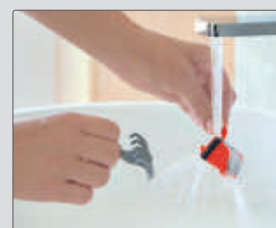

**La bonde de douche
extraplate !**

EXTRA COMPACTE

Rapide d'installation et extraplate, la **SLIM+** est idéale pour les receveurs de faible épaisseur.

*40 mm hauteur produit (sans écrou)

ANTI-ODEUR

La fin des mauvaises odeurs grâce à la cartouche où s'intègre la membrane silicone : une barrière parfaitement efficace contre les mauvaises odeurs.

La membrane silicone permet le passage de l'eau mais empêche les remontées de mauvaises odeurs

Joint bi-injecté

ZÉRO FUITE

Le joint bi-injecté sous receveur garantit une installation 100% étanche.

Joint bi-injecté

FACILE À NETTOYER

Facile à nettoyer par le dessus : le filtre à cheveux amovible permet d'adapter la fréquence de nettoyage aux habitudes de chacun, sans désiphonnage. La cartouche peut également se retirer pour un nettoyage plus en profondeur et un accès direct aux canalisations.