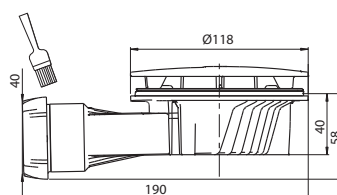

BONDE Ø90

SLIM+

★★★★
BREVETÉFabriqué en
France

SLIM+ DÔME ABS	
Référence	30723392
Code Ean 13	3375537232758
Packaging	Boîte
Multiples / Colisage	01/28
Hauteur	40 mm
Débit (sous 15 mm d'eau)	34 L/mn
Grille / dôme	ABS chromé Ø118 mm

SLIM+ DÔME ABS BLACK TOUCH	
Référence	30724080
Code Ean 13	3375537239122
Packaging	Boîte
Multiples / Colisage	01/28
Hauteur	40 mm
Débit (sous 15 mm d'eau)	34 L/mn
Grille / dôme	ABS finition noire mate Ø118 mm

SLIM+ DÔME MÉTAL	
Référence	30723393
Code Ean 13	3375537232765
Packaging	Boîte
Multiples / Colisage	01/28
Hauteur	40 mm
Débit (sous 15 mm d'eau)	34 L/mn
Grille / dôme	Dôme métal brossé Ø118 mm

SLIM+ GRILLE INOX	
Référence	30723394
Code Ean 13	3375537232772
Packaging	Boîte
Multiples / Colisage	01/28
Hauteur	40 mm
Débit (sous 15 mm d'eau)	32 L/mn
Grille / dôme	Grille plate inox brossé Ø113 mm