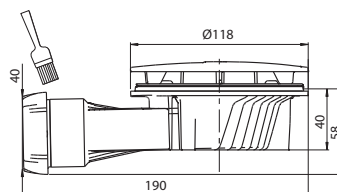

BONDE Ø90

SLIM+

★★★★
BREVETÉFabriqué en
France

SLIM+ DÔME ABS	
Référence	30723392
Code Ean 13	3375537232758
Packaging	Boîte
Multiples / Colisage	01/28
Hauteur	40 mm
Débit (sous 15 mm d'eau)	34 L/mn
Grille / dôme	ABS chromé Ø118 mm