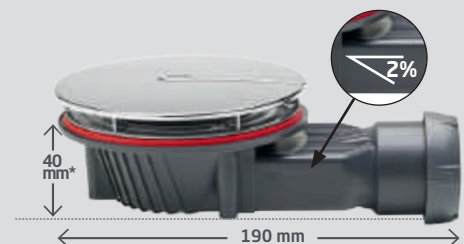

**La bonde de douche
extraplate !**

EXTRA COMPACTE

Rapide d'installation et extraplate, la **SLIM+** est idéale pour les receveurs de faible épaisseur.

*40 mm hauteur produit (sans écrou)

ANTI-ODEUR

La fin des mauvaises odeurs grâce à la cartouche où s'intègre la membrane silicone : une barrière parfaitement efficace contre les mauvaises odeurs.

La membrane silicone permet le passage de l'eau mais empêche les remontées de mauvaises odeurs

Joint bi-injecté

ZÉRO FUITE

Le joint bi-injecté sous receveur garantit une installation 100% étanche.

Joint bi-injecté

BONDE Ø90

SLIM+

★★★★
BREVETÉFabriqué en
France

SLIM+ DÔME ABS	
Référence	30723392
Code Ean 13	3375537232758
Packaging	Boîte
Multiples / Colisage	01/28
Hauteur	40 mm
Débit (sous 15 mm d'eau)	34 L/mn
Grille / dôme	ABS chromé Ø118 mm