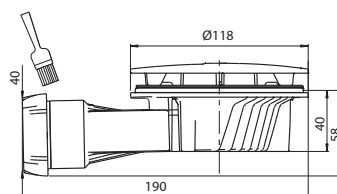

BONDE Ø90

SLIM+

★★★★
BREVETÉFabriqué en
France

SLIM+ DÔME ABS	
Référence	30723392
Code Ean 13	3375537232758
Packaging	Boîte
Multiples / Colisage	01/28
Hauteur	40 mm
Débit (sous 15 mm d'eau)	34 L/mn
Grille / dôme	ABS chromé Ø118 mm

SLIM+ DÔME ABS BLACK TOUCH	
Référence	30724080
Code Ean 13	3375537239122
Packaging	Boîte
Multiples / Colisage	01/28
Hauteur	40 mm
Débit (sous 15 mm d'eau)	34 L/mn
Grille / dôme	ABS finition noire mate Ø118 mm

SLIM+ DÔME MÉTAL	
Référence	30723393
Code Ean 13	3375537232765
Packaging	Boîte
Multiples / Colisage	01/28
Hauteur	40 mm
Débit (sous 15 mm d'eau)	34 L/mn
Grille / dôme	Dôme métal brossé Ø118 mm

SLIM+ GRILLE INOX	
Référence	30723394
Code Ean 13	3375537232772
Packaging	Boîte
Multiples / Colisage	01/28
Hauteur	40 mm
Débit (sous 15 mm d'eau)	32 L/mn
Grille / dôme	Grille plate inox brossé Ø113 mm