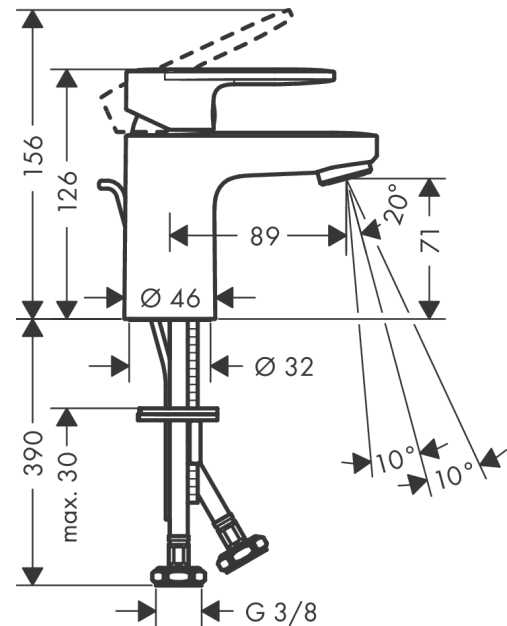

Vernis Blend

Mitigeur de lavabo 70 CoolStart avec tirette et vidage synthétique

Surfaces: **chromé** Numéro d'article: **71584000**

Description

Caractéristiques

- comprenant : mitigeur de lavabo, garniture de vidage
- ComfortZone 70
- Longueur: 89 mm
- hauteur du bec: 71 mm
- type de jet: jet normal
- mousseur orientable
- débit maximal sous 3 bars de pression: 5 l/min
- cartouche céramique
- limiteur de température réglable
- convient au chauffe-eau instantané
- garniture de vidage 1 ¼"
- matériau de la garniture de vidage: synthétique
- CoolStart : démarrage en eau froide en position de poignée centrée
- ACS 20 ACC NY 139, valide jusqu'au 05.06.2025

Détails de l'article

EAN

4059625316122

Technologie

Certificats

Photo du produit

Plan géométral

Vernis Blend

Mitigeur de lavabo 70 CoolStart avec tirette et vidage synthétique

Surfaces: **chromé** Numéro d'article: **71584000**

Schéma d'écoulement

Vernis Blend

Mitigeur de lavabo 70 CoolStart avec tirette et vidage synthétique

Année de construction: >01/21

Pos.	Description	Numéro d'article	GP	UE
1	poignée	93678000	-	1
2	cache vis	96338000	-	1
3	rosace	93680000	-	1
4	écrou à six pans	93681000	-	1
5	joint torique 24x1,5	98434000	-	1
6	cartouche cpl.	97685000	-	1
7	vis	95140000	-	1
8	joint	98865000	-	1
9	adapteur pour cartouche	98866000	-	1
10	joint torique 23x2	98398000	-	1
11	mousseur pivotant M24x1 (5 l/min)	93834000	-	1
12	joint Ø 42	98722000	-	1
13	fixation cpl.	96016000	-	1
14	flexible de raccordement 450 mm M8x0,75 G3/8	97206000	-	1
15	joint torique 7x1,5	98422000	-	1
16	tirette	93683000	-	1
a	vidage lavabo	92168000	-	1