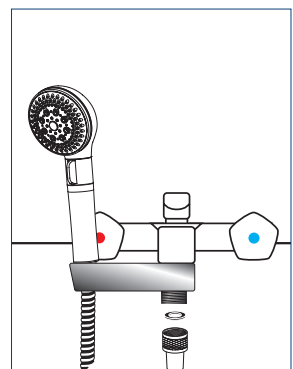

Support douchette
dessus dessous ABS chromé

support douchette
ABS chromé
à fixer sur la robinetterie
pose facile, sans outils
évite le perçage du mur

Support dessus dessous réf 903500
parfaite harmonie entre design, qualité et prix