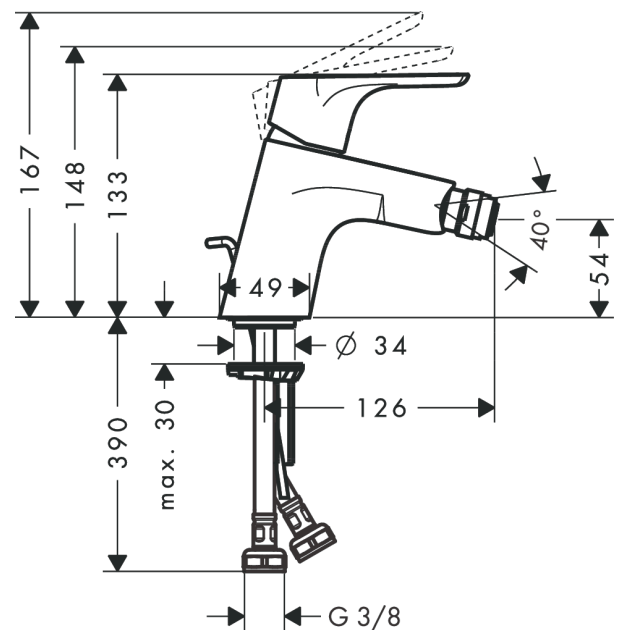

Focus

Mitigeur bidet C2 avec cartouche à 2 vitesses, avec tirette et vidage

Finition: **Chromé** Numéro d'article: **31928000**

Description

Caractéristiques

- comprenant: mitigeur mécanique bidet, garniture de vidage
- projection: 126 mm
- hauteur du bec: 54 mm
- avec bec déverseur
- mousseur sur rotule avec pivot
- type de jet: jet normal
- débit maximal à 3 bars: 8,3 l/min
- cartouche céramique à 2 vitesses
- limiteur de température réglable
- convient au chauffe-eau instantané
- matériau de la garniture de vidage: métallique
- E0, C2, A2, U3
- ACS 22 ACC LY 299, valide jusqu'au 07.06.2027
- FDES Robinets de lavabo

Détails de l'article

EAN

4011097646329

Technologie

Certificats / Eco-Responsabilité

Photo du produit

Plan géométral

Focus

Mitigeur bidet C2 avec cartouche à 2 vitesses, avec tirette et vidage

Finition: **Chromé** Numéro d'article: **31928000**

Schéma d'écoulement