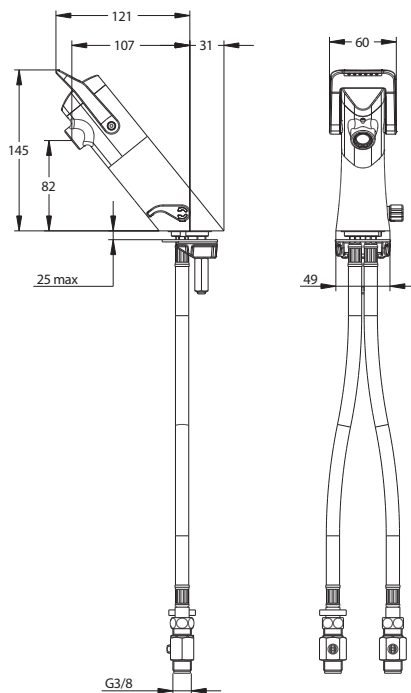

Gamme : PRESTO NEO DUO® S®

Réf : 68052 - Mitigeur temporisé à manette souple sur plage pour lavabo, 7-11sec, 3l/min, antiblocage

> Pression d'utilisation recommandée :

- 1 à 5 bars

> Fonctionnement:

- Déclenchement souple et intuitif par action de levier sur la manette ergonomique vers le haut et/ou le bas
- Adapté pour PMR, enfants ou personnes âgées

> Débit :

- 3l/min à 3 bar avec aérateur régulé intégré anti-tarte - réglage 4 positions
- Dispositif anti-coup de bélier

> Durée d'écoulement :

- Temporisation courte : 7 secondes - manette vers le haut (mouillage)
- Temporisation longue : 11 secondes - manette vers le bas (rinçage)
- Temporisations modifiables sur les 2 positions avec 7, 11 ou 15 sec

> Alimentation hydraulique :

- Flexibles G 3/8" (12x17)

> Matière et finition:

- Corps et capot en laiton | Finition chromée
- Manette ergonomique en polymère technique bi-injection | Finition grise et noire

> Livré avec :

- 2 Flexibles PEX avec clapet anti-retour NF et écrou tournant
- 2 Robinets d'arrêt MM G 3/8" (12x17)
- 2 Joints filtre
- 1 Joint d'embase
- 1 bride de fixation

> Normes / Agréments :

- Corps en laiton chromé conforme aux normes NF EN1982 / NF EN12164 / NF EN12165
- Traitement de surface Nickel-Chrome selon NF EN12540
- Résistance au brouillard salin neutre (NSS) : 200 h selon NF ISO 9227