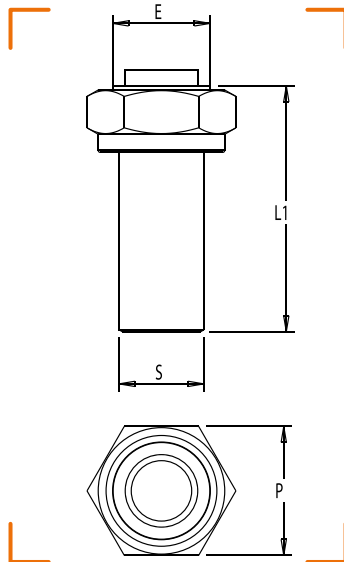

BP

RÉSEAU
ON
GPL

RACCORD 2 PIÈCES DROIT FEMELLE À JPG À SOUDER SUR ACIER

CARACTÉRISTIQUES TECHNIQUES

Normes : NF E 29-532

Température : -20°C à +60°C

Divers : Livré avec joint aramide

CALIBRE	ENTRÉE FEMELLE ÉCROU (E)	SORTIE AC (S)	L1	P	NF	RÉF.
12	JPG 1/2"	Ac Ø 21,3	62	24		0550-002
15	JPG 3/4"	Ac Ø 21,3	61	32		0550-004
15	JPG 3/4"	Ac Ø 26,9	61	32		0550-005
20	JPG 1"	Ac Ø 26,9	61	41		0550-006
25	JPG 1"1/4	Ac Ø 33,7	61	50		0550-008
32	JPG 1"1/2	Ac Ø 42,4	61	55		0550-011
40	JPG 2"	Ac Ø 48,3	71	70		0550-013
50	JPG 2"1/4	Ac Ø 60,3	70	75		0550-015