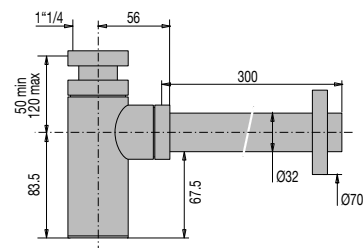

VIDAGE LAVABO /VIDAGE LAVABO, VASQUE, BIDET

SIPHON LAITON AVEC SORTIE MURALE D. 32

CYLINDRIX laiton

• CARACTERISTIQUES

- Siphon lavabo laiton chromé
- Cylindrix modèle long
- Réglable de 50 à 120 mm
- Entrée 1"1/4
- Sortie murale inox diam. 32x L. 300 mm
- Avec rosace diam. 70 mm
- Garde d'eau 50 mm
- Débit : 42 l/mn
- Culot démontable

Culot démontable

Réf.: 130000 000 00

Finition : Laiton chromé

Emb. : Boîte

Ean : 3364543001373

vidéo, notice,
réparabilité...