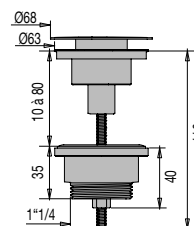

VIDAGE LAVABO /VIDAGE LAVABO, VASQUE, BIDET

BONDE LAVABO UNIVERSELLE LAITON

1236

[+] LAITON MASSIF

• CARACTERISTIQUES

- Bonde universelle lavabo-vasque digiclic
- Clapet laiton diam. 68 mm
- Corps laiton chromé
- Vis inox M6 x 80
- Serrage 10 à 80 mm
- Avec/sans trop-plein
- Intercalaire laiton chromé
- Débit : 33 l/mn

• AVANTAGES

Gain de place

Réf.: 123600 000 00

Finition : Laiton chromé

Emb. : Boîte

Ean : 3364549272180

vidéo, notice,
réparabilité...