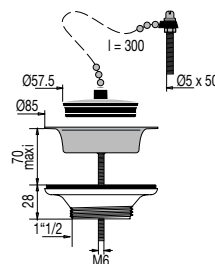

Réf.: 701100 000 00

Finition : Inox

Emb. : Sachet

Ean : 3364541101006

vidéo, notice,
réparabilité...