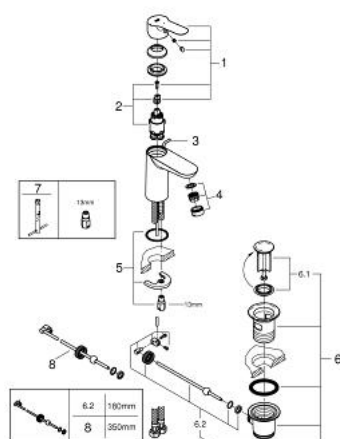

23 559 000 **BAUEDGE MITIGEUR MONOCOMMANDE LAVABO**
TAILLE S

DESCRIPTION DU PRODUIT

- Colour: Chromé
- Monotrou sur plage
- Levier de commande métallique
- GROHE SmoothControl cartouche en céramique 28 mm
- Économies d'énergie grâce à l'ouverture eau froide au centre
- Limiteur de température intégré
- GROHE Finition Longue Durée
- GROHE Économie d'eau : consommation d'eau réduite, jet parfait
- Débit maximum à 3 bars : 5l/min
- Système d'installation rapide
- Tirette et garniture de vidage 1-1/4"
- Flexibles de raccordement souples

NORMS & APPROVALS NF - Classement E00 Ch3 A2 U3

23 559 000 BAUEDGE MITIGEUR MONOCOMMANDE LAVABO TAILLE S

PIÈCES DÉTACHÉES, novembre 2014 – now

- 1: Levier (Référence 46923000)
- 2: Cartouche (Référence 46580000)
- 3: Tirette de vidage (Référence 46739000)
- 4: Mousseur (Référence 48159000)
- 5: Fixation M26x1,5 (Référence 46249000)
- 6: Garniture de vidage 1 1/4" (Référence 28910000)
- 6.1: Clapet de vidage (Référence 07182000)
- 6.2: Tige et rotule de vidage (Référence 07052000)
- 7: Clé à tube SW 46 mm de 400 mm (Référence 19017000)*
- 8: Tige et rotule de vidage (Référence 07341000)*