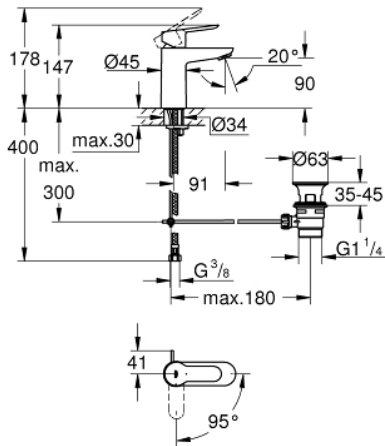

23 559 000 **BAUEDGE MITIGEUR MONOCOMMANDE LAVABO**
TAILLE S

DESCRIPTION DU PRODUIT

- Colour: Chromé
- Monotrou sur plage
- Levier de commande métallique
- GROHE SmoothControl cartouche en céramique 28 mm
- Économies d'énergie grâce à l'ouverture eau froide au centre
- Limiteur de température intégré
- GROHE Finition Longue Durée
- GROHE Économie d'eau : consommation d'eau réduite, jet parfait
- Débit maximum à 3 bars : 5l/min
- Système d'installation rapide
- Tirette et garniture de vidage 1-1/4"
- Flexibles de raccordement souples

NORMS & APPROVALS NF - Classement E00 Ch3 A2 U3

23 559 000 BAUEDGE MITIGEUR MONOCOMMANDE LAVABO TAILLE S

PIÈCES DÉTACHÉES, novembre 2014 – now

- 1: Levier (Référence 46923000)
- 2: Cartouche (Référence 46580000)
- 3: Tirette de vidage (Référence 46739000)
- 4: Mousseur (Référence 48159000)
- 5: Fixation M26x1,5 (Référence 46249000)
- 6: Garniture de vidage 1 1/4" (Référence 28910000)
- 6.1: Clapet de vidage (Référence 07182000)
- 6.2: Tige et rotule de vidage (Référence 07052000)
- 7: Clé à tube SW 46 mm de 400 mm (Référence 19017000)*
- 8: Tige et rotule de vidage (Référence 07341000)*