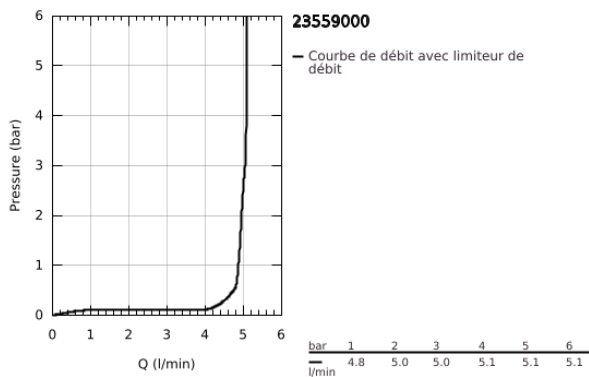

23 559 000 **BAUEDGE MITIGEUR MONOCOMMANDE LAVABO**
TAILLE S

DESCRIPTION DU PRODUIT

- Colour: Chromé
- Monotrou sur plage
- Levier de commande métallique
- GROHE SmoothControl cartouche en céramique 28 mm
- Économies d'énergie grâce à l'ouverture eau froide au centre
- Limiteur de température intégré
- GROHE Finition Longue Durée
- GROHE Économie d'eau : consommation d'eau réduite, jet parfait
- Débit maximum à 3 bars : 5l/min
- Système d'installation rapide
- Tirette et garniture de vidage 1-1/4"
- Flexibles de raccordement souples

NORMS & APPROVALS NF - Classement E00 Ch3 A2 U3

23 559 000 BAUEDGE MITIGEUR MONOCOMMANDE LAVABO TAILLE S

PIÈCES DÉTACHÉES, novembre 2014 – now

- 1: Levier (Référence 46923000)
- 2: Cartouche (Référence 46580000)
- 3: Tirette de vidage (Référence 46739000)
- 4: Mousseur (Référence 48159000)
- 5: Fixation M26x1,5 (Référence 46249000)
- 6: Garniture de vidage 1 1/4" (Référence 28910000)
- 6.1: Clapet de vidage (Référence 07182000)
- 6.2: Tige et rotule de vidage (Référence 07052000)
- 7: Clé à tube SW 46 mm de 400 mm (Référence 19017000)*
- 8: Tige et rotule de vidage (Référence 07341000)*