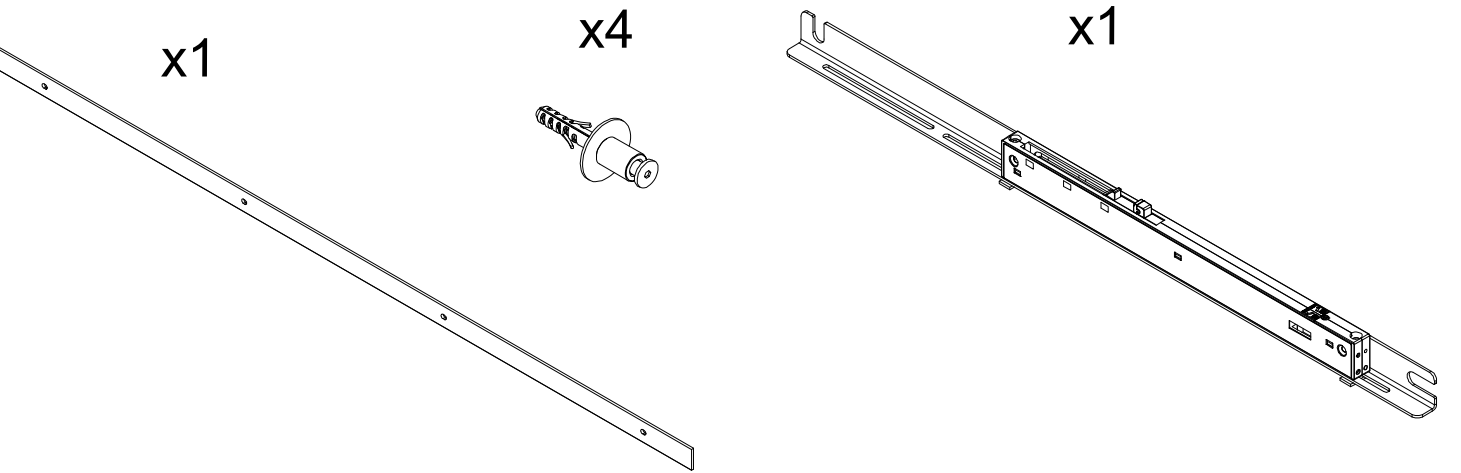

MANTION  
SLIDING SYSTEMS

SET RAIL L=1950mm NOIR + AMORTISSEUR  
TRACK SET L=1950mm BLACK + DAMPER CLOSER

 www.MANTION.COM 7,rue Gay Lussac 25000 BESANCON	Référence Item Nr: <b>RD-T9-B</b>	Rail associé Combined track:
--	--------------------------------------	---------------------------------