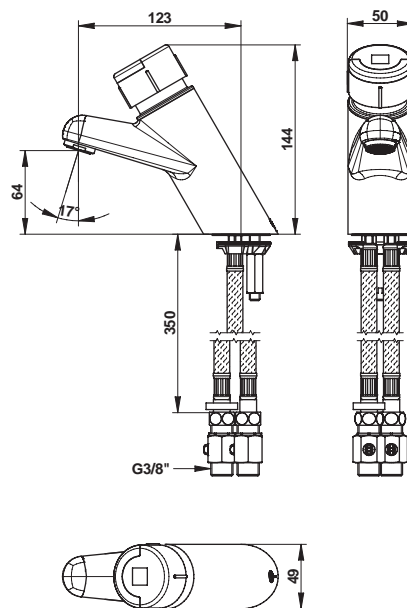

Gamme : Robinet mitigeur temporisé pour lavabo

Réf : 28442 - PRESTO 4000 S sur plage

> Pression d'utilisation recommandée :

- 1 à 5 bars

> Débit :

- 3 l/mn avec limiteur de débit intégré
- Dispositif anti-coup de bélier
- Brise-jet : anti-vandalisme et anti-bouchage

> Durée d'écoulement :

- 15 secondes \pm 5 secondes

> Alimentation hydraulique :

- G 3/8" (12x17)

> Matière et couleur de finition :

- Bouton-poussoir noir en polyacétal

> Résistance thermique :

- Ce robinet résiste à une température de 75°C durant 30 minutes dans le cadre de chocs thermiques

> Sécurité :

- Limitation de la température maximale par butée ajustable
- Système S® interdisant le blocage en écoulement continu

> Livré avec :

- 2 Robinets d'arrêt MM 3/8" (12x17)
- 2 Joints filtre
- 2 Flexibles PEX avec clapets anti-retour NF et écrous tournants
- 1 Bride de fixation
- 1 Joint de bride
- 1 Ecran de fixation