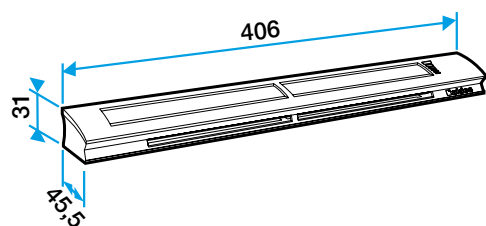

Services associés

Garantie 2 ans

Données générales

Références	Couleur	Matière de l'isolant
11014233	Blanc	-

Données dimensionnelles

Références	H (mm)	L (mm)	Fente (mm)	l (mm)	Section (cm ²)
11014233	31	45,5	2 x (172 x 12);(250 x 15);(250 x 12)	406	4-31

Entraxe : 372 mm

Données aérauliques

Références	Module (m ³ /h)
11014233	6-44

Entrée d'air hygroréglable

11014233

EHB² 6-44 m³/h - 37 dB - Blanc

Données acoustiques

Références	Dnew (Ctr) avec auvent standard (dB)	Dnew (Ctr) avec auvent acoustique (dB)
11014233	34	37