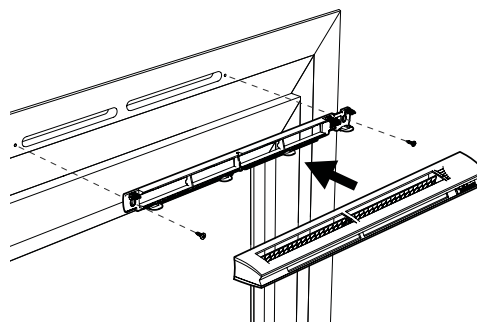

Entraxe : 372 mm

Données aérauliques

Références	Module (m ³ /h)
11014233	6-44

Entrée d'air hygroréglable

11014233

EHB² 6-44 m³/h - 37 dB - Blanc

Données acoustiques

Références	Dnew (Ctr) avec auvent standard (dB)	Dnew (Ctr) avec auvent acoustique (dB)
11014233	34	37

Installation

Mise en œuvre entrée d'air EHB2