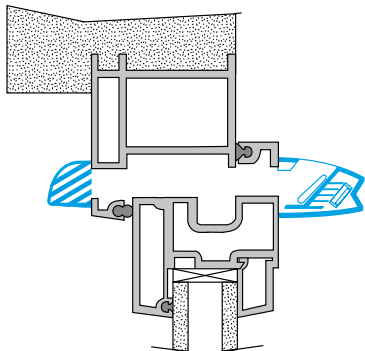

PLUS PRODUIT

- design innovant et harmonieux avec les profils de fenêtre,
- adapte son débit en fonction de l'occupation du logement,
- orientation du flux d'air vers le plafond,
- aucune vis de fixation apparente.

Argumentaire référence

Application :

- Entrée d'air hygroréglable avec les débits 6-44 m³/h.

Description :

- Fixation sur mortaise fente double : 2 x (172 x 12) mm,
- Entrée d'air hygroréglable avec le socle standard,
- Isolement acoustique 37 dB,
- Dimensions : 45x406x31 mm,
- Couleur blanche,
- Design innovant et intégration discrète,
- Facilité de mise en oeuvre.

Entraxe : 372 mm

Données aérauliques

Références	Module (m ³ /h)
11014233	6-44

Entrée d'air hygroréglable

11014233

EHB² 6-44 m³/h - 37 dB - Blanc

Données acoustiques

Références	Dnew (Ctr) avec auvent standard (dB)	Dnew (Ctr) avec auvent acoustique (dB)
11014233	34	37

Installation

Mise en œuvre entrée d'air EHB2