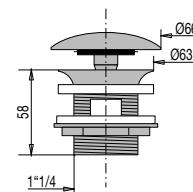

Réf.: 122100 000 00

Finition : Laiton chromé

Emb. : Boîte

Ean : 3364549218263

vidéo, notice,
réparabilité...