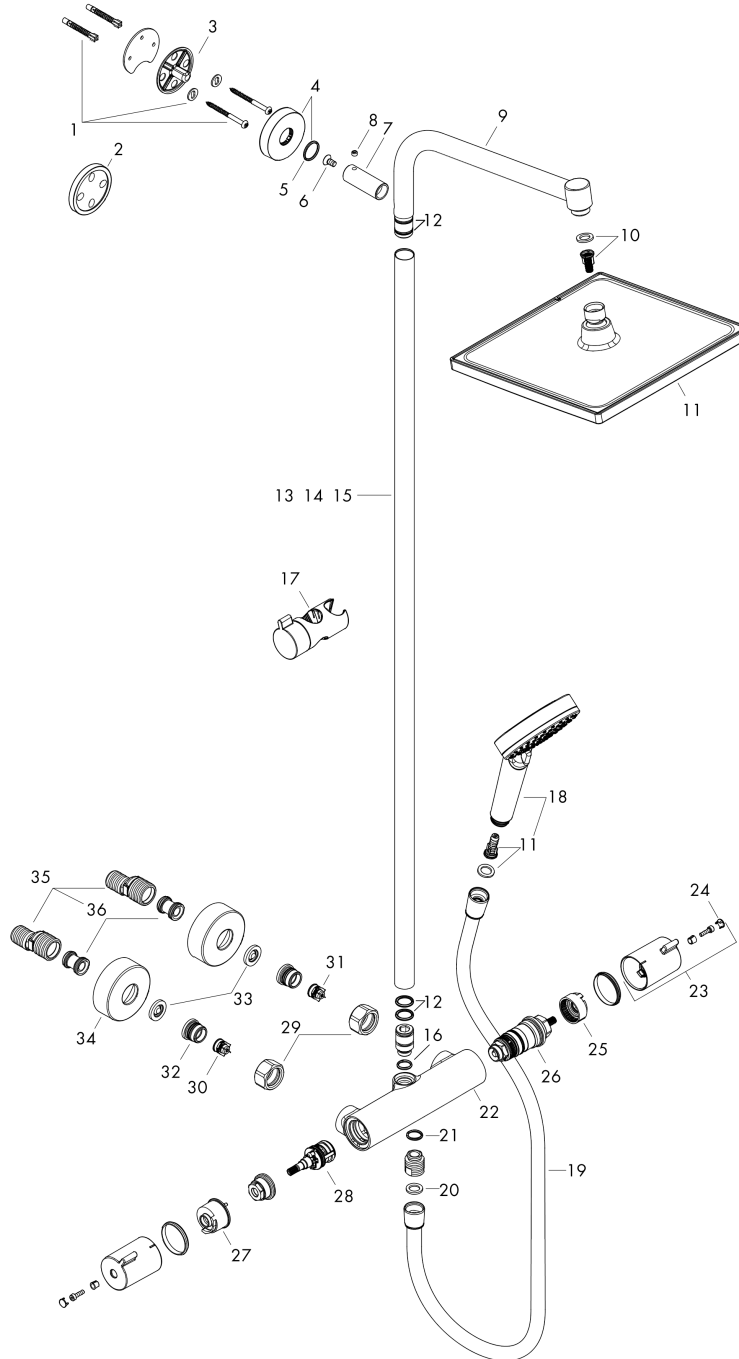

Crometta E

Colonne de douche 240 1jet

Surfaces: **chromé** Numéro d'article: **27271000**

Vue éclatée

Année de construction: >12/21

Crometta E

Colonne de douche 240 1jet

Surfaces: **chromé** Numéro d'article: **27271000**

Liste des pièces détachées

Année de construction: >12/21

Pos.	Description	Numéro d'article	GP	UE
1	set de fixation	96179000	-	1
2	cale de compensation 7 mm	95239000	-	1
3	bride pour bras de douche	95688000	-	1
4	rosace Ø 60mm	95692000	-	1
5	joint torique 20x2,5	92602000	-	1
6	vis	92137000	-	1
7	douille	92166000	-	1
8	vis M6x5	98447000	-	1
9	bras de douche	93072000	-	1
10	élément-filtre	97708000	-	1
11	pomme de douche	26726000	-	1
12	joint torique 15x2,5	98131000	-	1
13	tube 1000 mm	96743000	-	1
14	tube 1200 mm	95665000	-	1
15	tube 1450 mm	96770000	-	1
16	joint torique 12x2,25	98382000	-	1
17	curseur complet	92366000	-	1
18	douchette	26330400	-	1
19	flexible Isiflex'B 1,60 m	28276000	-	1
20	joint	98058000	-	1
21	joint torique 14x2	98129000	-	1
22	Thermostatique	93352000	-	1
23	poignée	92836000	-	1
24	cache	95433000	-	1
25	bague de butée pour cartouche thermostatique	95041000	-	1
26	cartouche thermostatique	94282000	-	1
27	bague de butée pour mécanisme d'arrêt	98674000	-	1
28	mécanisme inverseur/arrêt	96509000	-	1
29	set des écrou à six pans	96157000	-	1
30	clapet anti-retour (résistant à la pression jusqu'à 2 MPa)	93136000	-	1
31	clapet anti-retour	96737000	-	1
32	joint torique 17x1,5	98137000	-	1
33	filtre	96922000	-	1
34	rosace Ø 68 mm	96467000	-	1
35	set des raccord-S (±12 mm)	94140000	-	1
36	amortisseur anti-coup de bélier	96429000	-	1