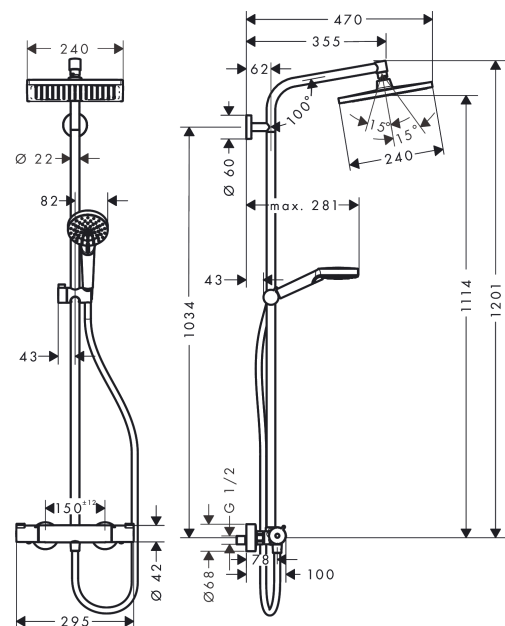

Plan géométral