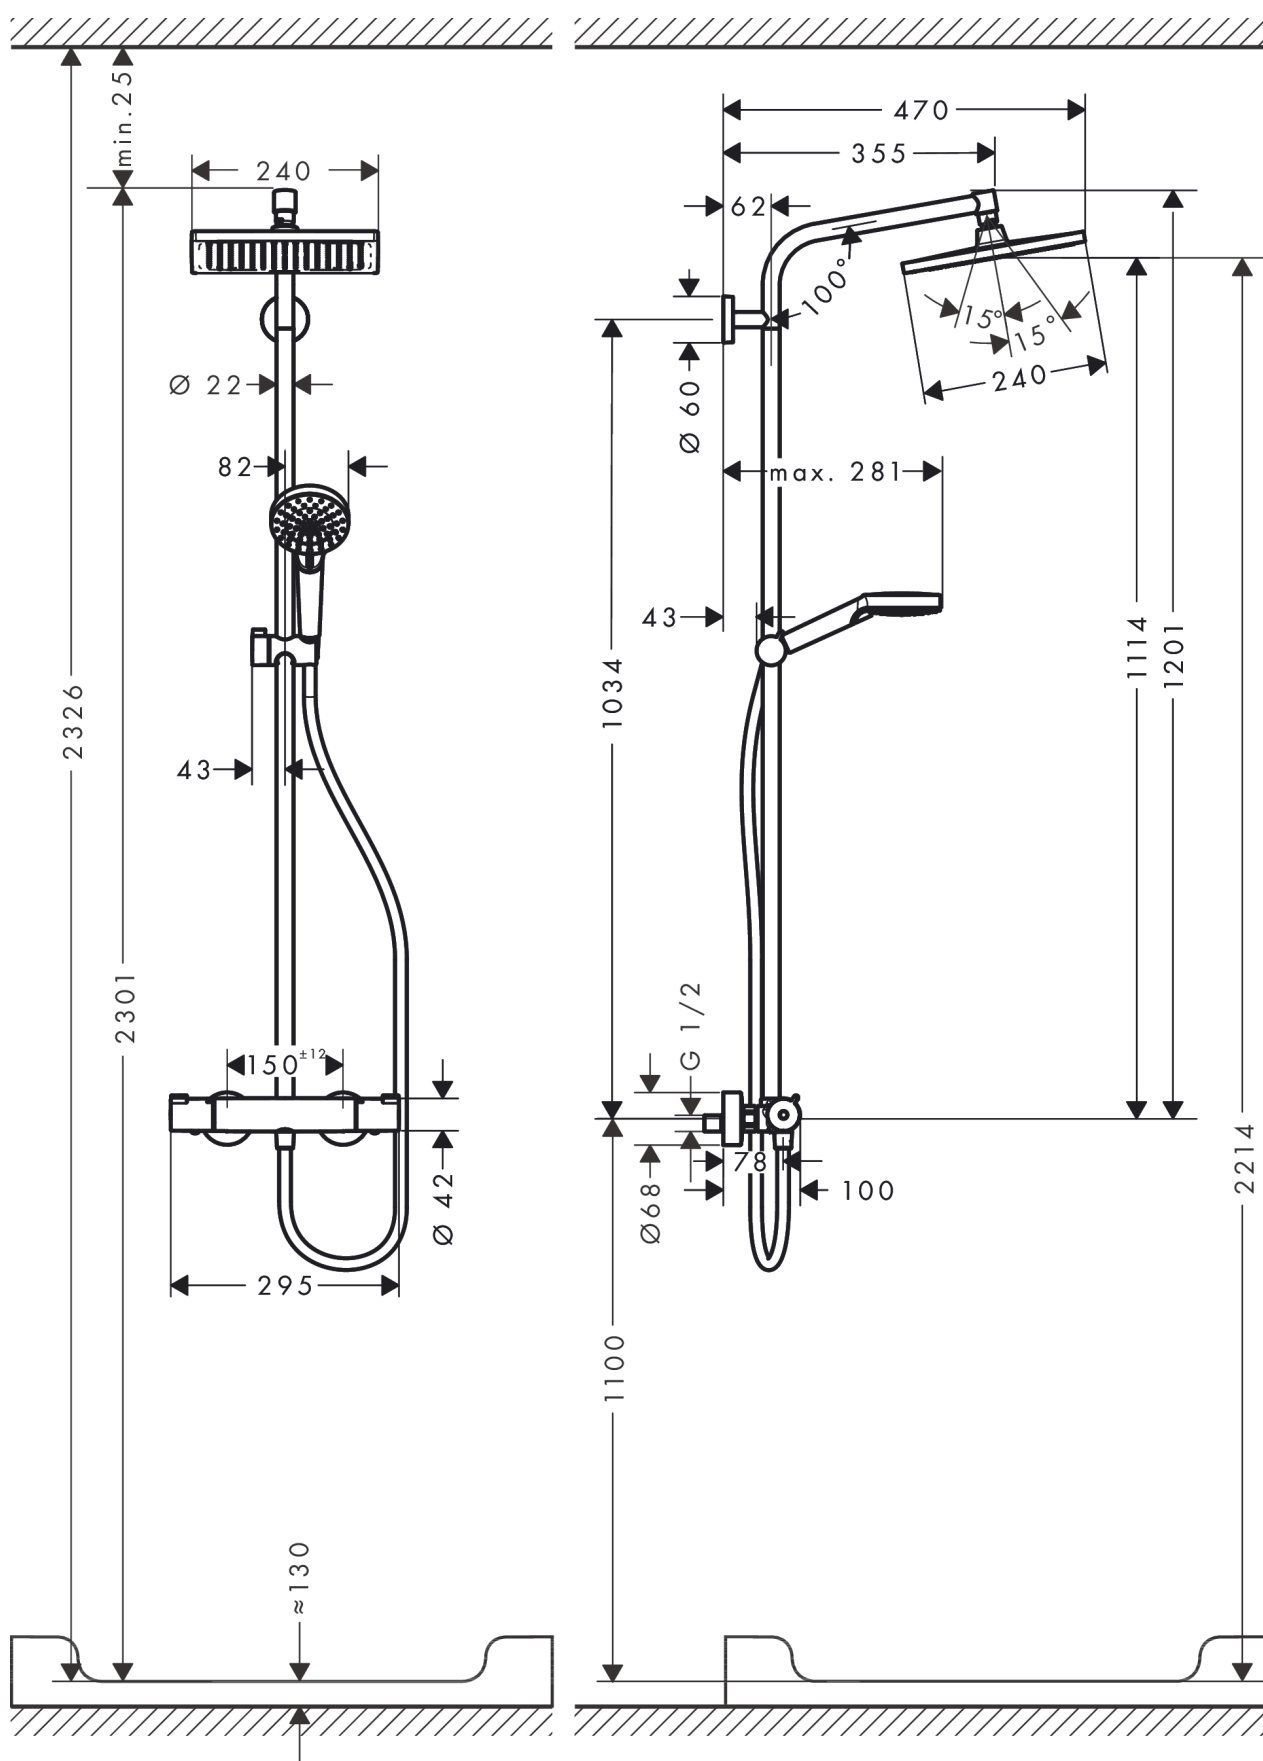

##### Caractéristiques

- comprenant : douche de tête, douchette, thermostatique de douche, flexible de douche, curseur, barre de douche
- douche de tête Crometta E 240
- taille de la douche de tête: 240 x 240 mm
- type de jet douche de tête : jet Rain
- rotule: douche de tête orientable
- l'angle d'inclinaison coulissant peut être ajusté sur 45°
- disque de jet entièrement chromé
- type de jet douchette: jet Rain, jet IntenseRain
- débit du jet Rain (sous 3 bars de pression): 15 l/min
- pression minimum en fonctionnement: 1,2 bars
- pression maximum en fonctionnement: 10 bars
- tube recoupable par le bas
- diamètre de la barre de douche: 22 mm
- support de douchette réglage en hauteur
- longueur du bras de douche: 350 mm
- thermostatique Ecostat 1001CL
- butée de confort à 40° C
- limiteur d'eau chaude réglable
- entraxe 150 mm ± 12 mm
- E1, C1, A2, U3
- ACS 18 ACC NY 144, valide jusqu'au 23.04.2023
- NF\_375-M1-22-1

#### Plan géométral

**Crometta E**

**Colonne de douche 240 1jet**

Surfaces: **chromé** Numéro d'article: **27271000**

**Schéma d'écoulement**

**Crometta E****Colonne de douche 240 1jet**Surfaces: **chromé** Numéro d'article: **27271000****Exemple de montage**