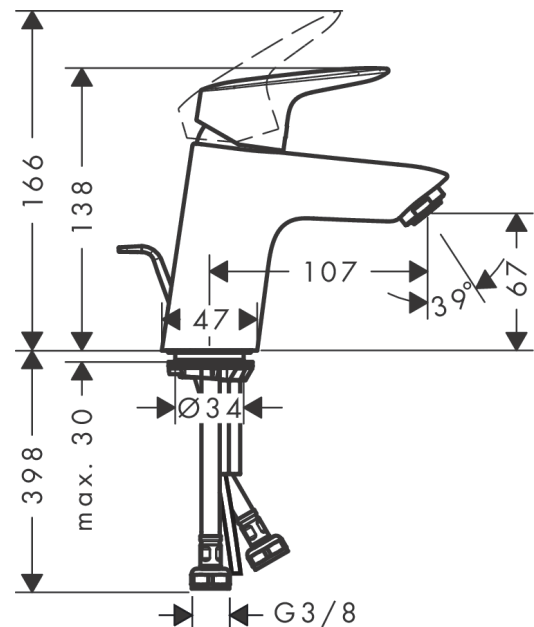

Logis

Mitigeur de lavabo 70 CH3 CoolStart, avec tirette et vidage synthétique

Finition: **Chromé** Numéro d'article: **71072000**

Description

Caractéristiques

- comprenant: mitigeur de lavabo, garniture de vidage
- ComfortZone 70
- projection: 107 mm
- hauteur du bec: 67 mm
- variante de la poignée: poignée étrier
- type de jet: jet normal
- débit maximal à 3 bars: 5 l/min
- cartouche céramique
- limiteur de température réglable
- convient au chauffe-eau instantané
- garniture de vidage 1 ¼"
- matériau de la garniture de vidage: synthétique
- E00, CH3, A3, U3
- CoolStart : démarrage en eau froide en position de poignée centrée
- ACS 22 ACC LY 299, valide jusqu'au 07.06.2027
- NF_375-M1-23-2
- FDES Robinets de lavabo

Détails de l'article

EAN

4011097738697

Technologie

Certificats / Eco-Responsabilité

Photo du produit

Plan géométral

Logis

Mitigeur de lavabo 70 CH3 CoolStart, avec tirette et vidage synthétique

Finition: **Chromé** Numéro d'article: **71072000**

Schéma d'écoulement

Logis

Mitigeur de lavabo 70 CH3 CoolStart, avec tirette et vidage synthétique

Liste des pièces détachées

Année de construction: >03/17

Pos.	Description	Numéro d'article	GP	UE
1	poignée	92236000	-	1
2	cache vis	96338000	-	1
3	rosace	97406000	-	1
4	écrou à six pans	97209000	-	1
5	joint torique 32x2	98193000	-	1
6	joint torique 35x2	92604000	-	1
7	cartouche cpl.	92730000	-	1
8	vis	95140000	-	1
9	joint	95008000	-	1
10	adapteur pour cartouche	98324000	-	1
11	joint torique 30x2	98186000	-	1
12	mousseur M24x1 (5 l/min)	92372000	-	1
13	vis M8 x 68	97736000	-	1
14	joint Ø 42	98722000	-	1
15	fixation cpl.	96016000	-	1
16	flexible de raccordement 450 mm M8x0,75 G3/8	97206000	-	1
17	joint torique 6,6x1,6	93019000	-	1
18	tirette	96657000	-	1
a	vidage lavabo	92168000	-	1