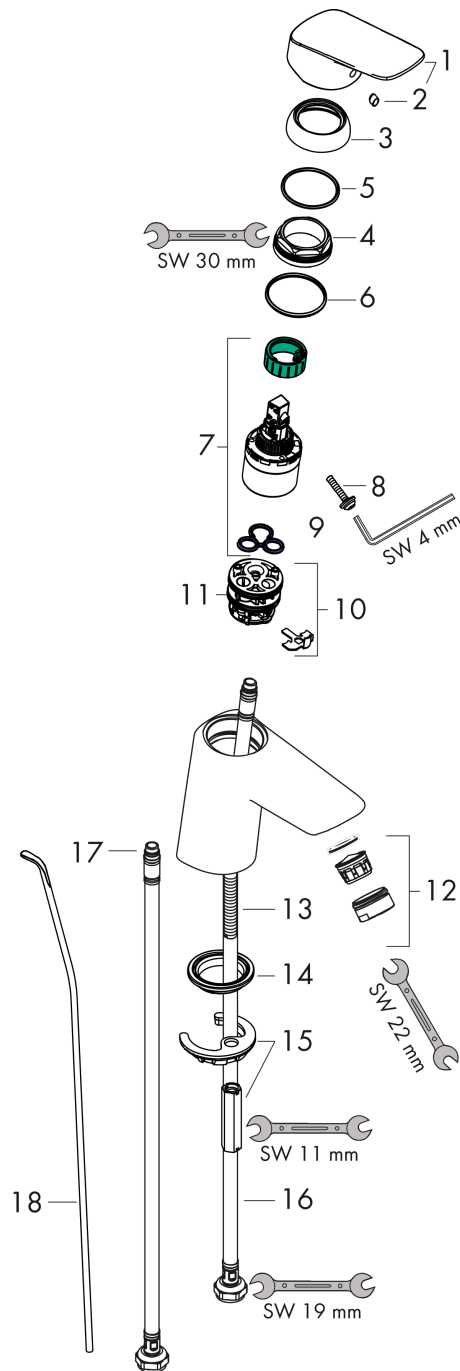

Logis

Mitigeur de lavabo 70 CH3 CoolStart, avec tirette et vidage synthétique

Finition: **Chromé** Numéro d'article: **71072000**

Description

Caractéristiques

- comprenant: mitigeur de lavabo, garniture de vidage
- ComfortZone 70
- projection: 107 mm
- hauteur du bec: 67 mm
- variante de la poignée: poignée étrier
- type de jet: jet normal
- débit maximal à 3 bars: 5 l/min
- cartouche céramique
- limiteur de température réglable
- convient au chauffe-eau instantané
- garniture de vidage 1 ¼"
- matériau de la garniture de vidage: synthétique
- E00, CH3, A3, U3
- CoolStart : démarrage en eau froide en position de poignée centrée
- ACS 22 ACC LY 299, valide jusqu'au 07.06.2027
- NF_375-M1-23-2
- FDES Robinets de lavabo

Mitigeur de lavabo 70 CH3 CoolStart, avec tirette et vidage synthétique

Finition: **Chromé** Numéro d'article: **71072000**

Schéma d'écoulement

Logis

Mitigeur de lavabo 70 CH3 CoolStart, avec tirette et vidage synthétique

Finition: Chromé Numéro d'article: 71072000

Vue éclatée

Année de construction: >03/17

Logis

Mitigeur de lavabo 70 CH3 CoolStart, avec tirette et vidage synthétique

Finition: **Chromé** Numéro d'article: **71072000**

Liste des pièces détachées

Année de construction: >03/17

Pos.	Description	Numéro d'article	GP	UE
1	poignée	92236000	-	1
2	cache vis	96338000	-	1
3	rosace	97406000	-	1
4	écrou à six pans	97209000	-	1
5	joint torique 32x2	98193000	-	1
6	joint torique 35x2	92604000	-	1
7	cartouche cpl.	92730000	-	1
8	vis	95140000	-	1
9	joint	95008000	-	1
10	adapteur pour cartouche	98324000	-	1
11	joint torique 30x2	98186000	-	1
12	mousseur M24x1 (5 l/min)	92372000	-	1
13	vis M8 x 68	97736000	-	1
14	joint Ø 42	98722000	-	1
15	fixation cpl.	96016000	-	1
16	flexible de raccordement 450 mm M8x0,75 G3/8	97206000	-	1
17	joint torique 6,6x1,6	93019000	-	1
18	tirette	96657000	-	1
a	vidage lavabo	92168000	-	1