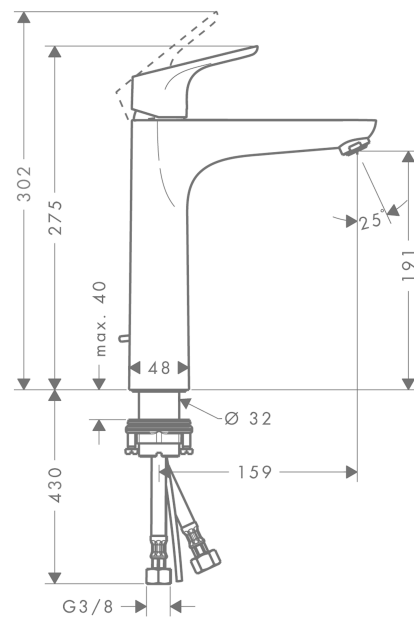

Focus

Mitigeur de lavabo 190, avec tirette et vidage

Surfaces: **chromé** Numéro d'article: **31608000**

Description

Caractéristiques

- comprenant : mitigeur de lavabo, garniture de vidage
- ComfortZone 190
- Longueur: 159 mm
- hauteur du bec: 191 mm
- type de jet: jet normal
- débit maximal sous 3 bars de pression: 5 l/min
- cartouche céramique
- limiteur de température réglable
- convient au chauffe-eau instantané
- garniture de vidage 1 ¼"
- matériau de la garniture de vidage: métallique
- ACS 22 ACC LY 299, valide jusqu'au 07.06.2027

Détails de l'article

EAN

4011097679440

Technologie

Certificats

Photo du produit

Plan géométral

Focus

Mitigeur de lavabo 190, avec tirette et vidage

Surfaces: **chromé** Numéro d'article: **31608000**

Schéma d'écoulement