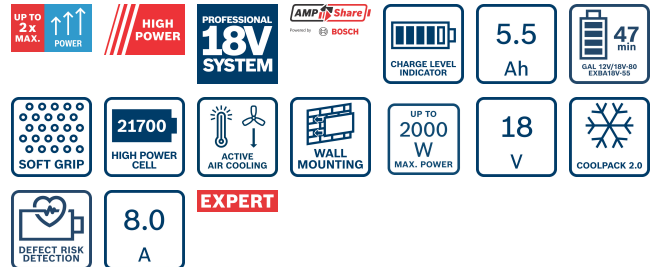

Fiche de données produit

Outils électroportatifs pour l'artisanat et l'industrie

Avantages :

- Puissance maximale : jusqu'à 2000 W pour les applications exigeantes (donnée issue de tests internes en laboratoire, puissance maximale instantanée, batterie neuve entièrement chargée)
- Cellules hautes performances : Puissance élevée et très bonne densité énergétique
- Charge rapide : courant de charge de 8A permettant de recharger complètement une batterie EXBA18V-55 en seulement 47 minutes
- Une compatibilité maximale : compatible avec le Bosch Professional 18V System et l'alliance batteries multimarques AMPShare