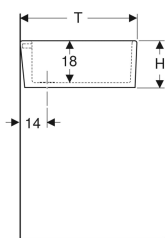

Utilisation

- Pour montage sur équerres
- Pour montage sur plans
- Pour l'industrie et le commerce
- Pour écoles et autres établissements de formation
- Pour secteurs privés

Caractéristiques

- Modèle une cuve
- Trou de bonde $\varnothing$ 62 mm

Caractéristiques techniques

Matériau

Grès

Contenu de la livraison

- Vidage
- Garniture de vidage

A commander en supplément

- Matériel de fixation

N° de réf.	Couleur / surface	Trop-plein	B	B1	B2	B3	H	T	T1
361360000	blanc	Visible	60 cm	20 cm	56.5 cm	30 cm	20 cm	50 cm	43 cm
361370000	blanc	Visible	70 cm	25 cm	66 cm	35 cm	20 cm	50 cm	43 cm