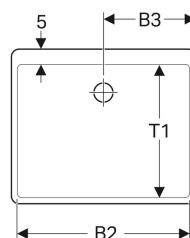

Utilisation

- Pour montage sur équerres
- Pour montage sur plans
- Pour l'industrie et le commerce
- Pour écoles et autres établissements de formation
- Pour secteurs privés

Caractéristiques

- Modèle une cuve
- Trou de bonde $\varnothing$ 62 mm

Caractéristiques techniques

Matériau

Grès

Contenu de la livraison

- Vidage
- Garniture de vidage

A commander en supplément

- Matériel de fixation

N° de réf.	Couleur / surface	Trop-plein	B	B1	B2	B3	H	T	T1
361360000	blanc	Visible	60 cm	20 cm	56.5 cm	30 cm	20 cm	50 cm	43 cm
361370000	blanc	Visible	70 cm	25 cm	66 cm	35 cm	20 cm	50 cm	43 cm