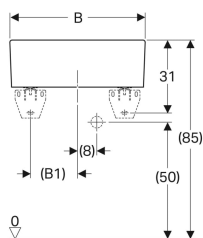

Utilisation

- Pour montage sur équerres
- Pour montage sur plans
- Pour l'industrie et le commerce
- Pour écoles et autres établissements de formation
- Pour secteurs privés

Caractéristiques

- Modèle une cuve
- Trou de bonde $\varnothing$ 62 mm

Caractéristiques techniques

Matériau

Grès

Contenu de la livraison

- Vidage
- Garniture de vidage

A commander en supplément

- Matériel de fixation

N° de réf.	Couleur / surface	Trop-plein	B	B1	B2	B3	H	T	T1
361360000	blanc	Visible	60 cm	20 cm	56.5 cm	30 cm	20 cm	50 cm	43 cm
361370000	blanc	Visible	70 cm	25 cm	66 cm	35 cm	20 cm	50 cm	43 cm