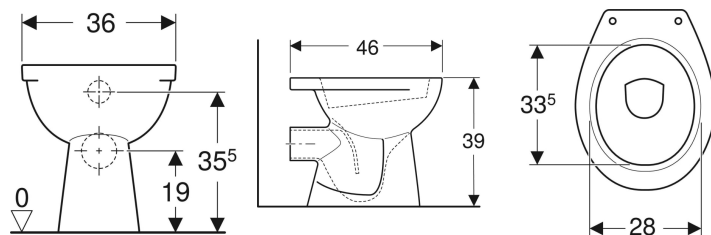

**WC au sol à fond creux Geberit Publica, sortie horizontale**

Exemple d'image

- Sortie horizontale

**Caractéristiques**

- Au sol
- Avec bride
- Type 1, volume total 6 l, selon EN 997

**Caractéristiques techniques**

Matériau | Céramique sanitaire

**A commander en supplément**

- Abattant WC

N° de réf.	Couleur / surface	B	H	T
00309000000	blanc	36 cm	39 cm	46 cm