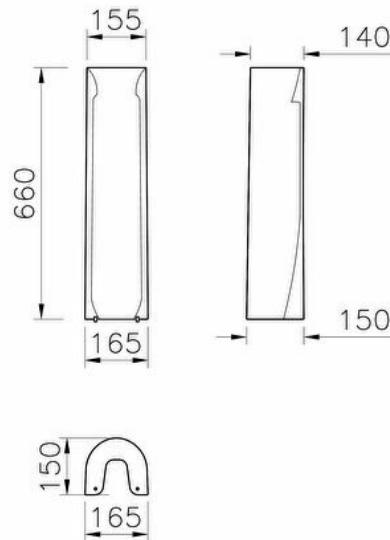

Gammes: Normus Neo

Spécifications techniques

Couleur	Blanc
Hauteur	680
Largeur	210
Profondeur	230
Designer	Designer externe
Garantie	10

Dessin Technique 2A**Spécifications techniques**

Couleur: Blanc **Hauteur:** 680 **Largeur:** 210 **Profondeur:** 230 **Designer:** Designer externe **Garantie:** 10