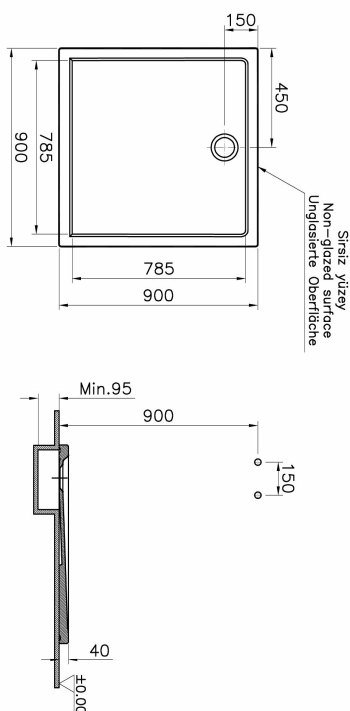

**Collection:** Cascade

Cascade receveur ultra plat en céramique, 3 faces émaillés, carré, 900 mm, sans VitrA Antislip (traitement antidérapant), classification antidérapant A / PN12, poser / encastrer, blanc haute brillance, bonde ø 90 mm, sans système d'écoulement. Important: Un décaissement dans le sol est nécessaire! La tolérance de la céramique peut varier de + / - 10 mm

**Caractéristiques techniques****Hauteur:** 40**Marque:** VitrA**Épaisseur:** Ultra Flat**Finition:** Hygiene**Profondeur / Longueur:** 900**Largeur:** 900**Garantie:** 2**Segments:** Moyenne gamme**Certificat:** NF**Couleur:** Blanc**Designer:** Équipe design de VitrA**Principaux atouts**

## Dessin technique

**Description:** Cascade receveur ultra plat en céramique, 3 faces émaillées, carré, 900 mm, sans VitrA Antislip (traitement antidérapant), classification antidérapant A / PN12, poser / encastrer, blanc haute brillance, bonde  $\varnothing$  90 mm, sans système d'écoulement. Important: Un décaissement dans le sol est nécessaire! La tolérance de la céramique peut varier de + / - 10 mm

**Hauteur:**40, **Marque:**VitrA, **Épaisseur:**Ultra Flat, **Finition:**Hygiène, **Profondeur / Longueur:**900, **Largeur:**900, **Garantie:**2, **Segments:**Moyenne gamme, **Certificat:**NF, **Couleur:**Blanc, **Designer:**Équipe design de VitrA