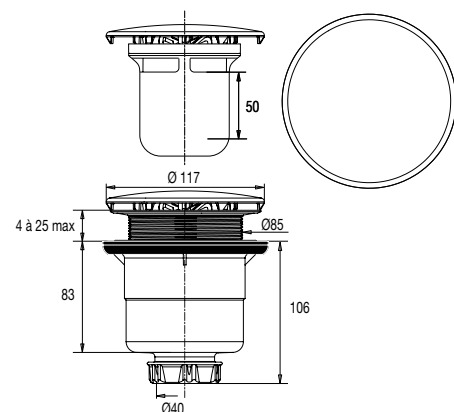

• AVANTAGES

Certifié conforme à la norme NF

Pose aisée et rapide

Accès direct à la canalisation : nettoyage facile sans outils

Labellisé solution durable et écologique