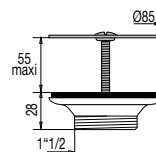

VIDAGE ÉVIER /VIDAGE ÉVIER GRÈS, SYNTHÈSE DIAM. 60 MM

BONDE ÉVIER DIAM. 60 À GRILLE

[+] GRILLE DESIGN

• CARACTERISTIQUES

- Bonde évier diam. 60 mm
- Écoulement libre
- Serrage 0 à 55 mm
- Vis inox M6 x 80
- Grille inox diam. 85 mm
- Corps plastique
- Débit : 65 l/mn
- H. sous évier 28 mm

• AVANTAGES

Certifié conforme à la norme NF

Réf.: 700100 000 00

Finition : Inox

Emb. : Sachet

Ean : 3364541101044

vidéo, notice,
réparabilité...