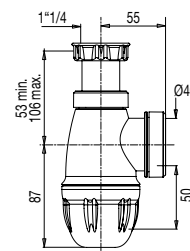

Réf.: 610800 001 00

Finition : Blanc/gris

Emb. : Sachet

Ean : 3364549266134

vidéo, notice,
réparabilité...