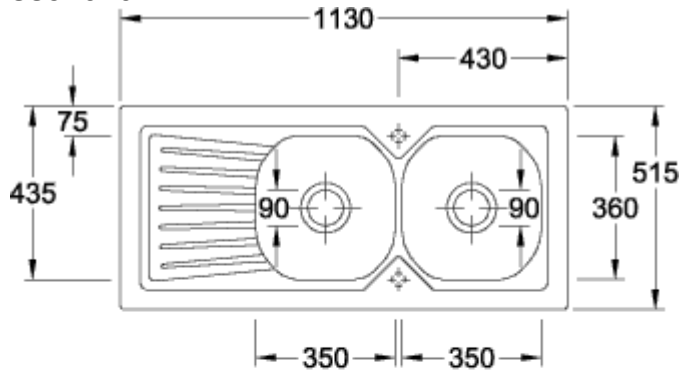

CROQUIS TECHNIQUES

33910101