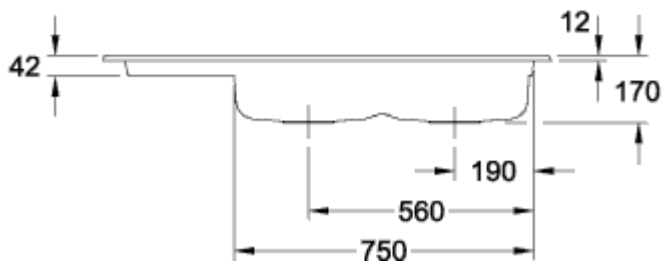

CROQUIS TECHNIQUES

33910101