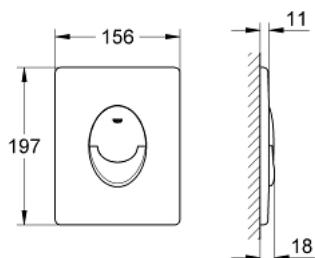

38 505 000 SKATE AIR PLAQUE DE COMMANDE

DESCRIPTION DU PRODUIT

- Double touche interrompable
- Pour mécanisme pneumatique AV1
- Montage vertical
- 156 x 197 mm
- En ABS
- GROHE StarLight Chrome éclatant et durable
- GROHE EcoJoy économie d'eau
- pour Rapid SL et réservoirs Uniset GD 2
- Pour le montage sur bâti Rapid SLX, commander la trappe de visite 66 791 000 (vendu séparément)

NORMS & APPROVALS NF

38 505 000 SKATE AIR PLAQUE DE COMMANDE

PIÈCES DÉTACHÉES

- 1: Vis de rosace (N ° de commande 6636200M)
- 2: Cadre de plaque (N ° de commande 43207000)
- 3: Set de fixation (N ° de commande 4308500M)*
- 4: Set de fixation (N ° de commande 4215800M)*