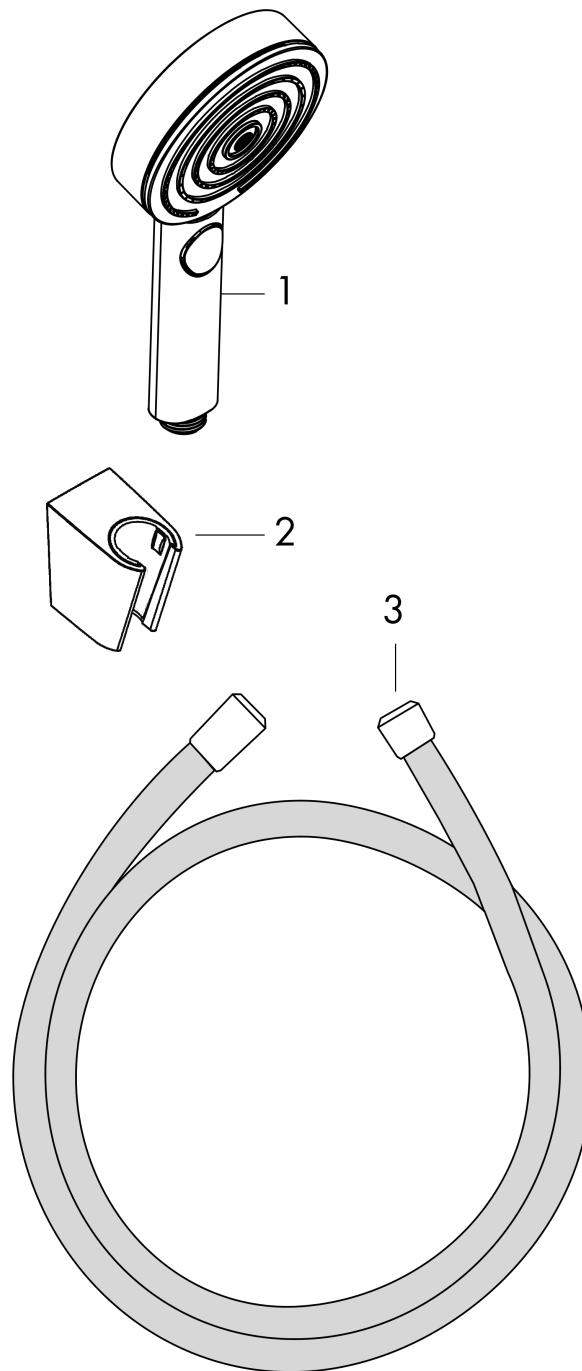

Pulsify Select S

Ensemble support mural et douchette 105 3jet Relaxation avec flexible 160 cm

Finition: **Chromé** Numéro d'article: **24303000**

Vue éclatée

Année de construction: >06/21

Pulsify Select S

Ensemble support mural et douchette 105 3jet Relaxation avec flexible 160 cm

Finition: **Chromé** Numéro d'article: **24303000**

Liste des pièces détachées

Année de construction: >06/21

Pos.	Description	Numéro d'article	GP	UE
1	-	24110000	-	1
2	support douchette	28331000	-	1
3	flexible Isiflex'B 1,60 m	28276000	-	1