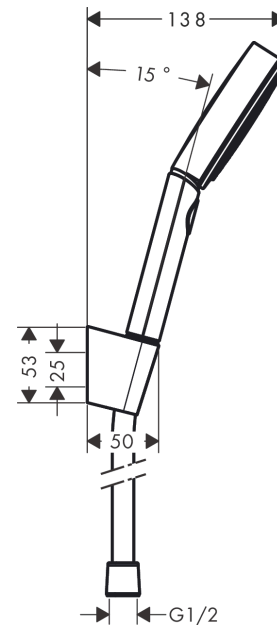

#### Caractéristiques

- comprenant: douchette, support de douche, flexible de douche
- dimension: 105 mm
- support intégré
- jet PowderRain, jet IntenseRain, jet massage
- choix du jet facile grâce au bouton Select
- débit: 11,4 l/min sous 3 bars de pression
- pivot tournant côté douchette évitant la torsion du flexible
- supports muraux synthétique
- tamis rinçable

### Photo du produit

### Plan géométral