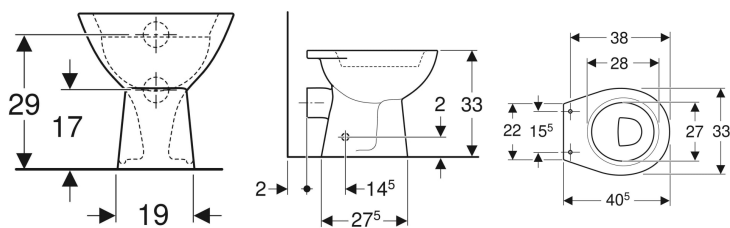

WC au sol Geberit Bambini pour enfants, cuvette de WC à fond creux

Exemple d'image

Utilisation

- Pour enfants
- Pour structures d'accueil d'enfants
- Pour réservoirs à encastrer
- Pour réservoirs apparents position basse, à hauteur partielle et haute position
- Pour robinet manuel de chasse

Caractéristiques

- Au sol
- Avec bride
- Type 1, volume total 5 l, selon EN 997
- Sortie horizontale

Caractéristiques techniques

Matériau | Céramique sanitaire

Contenu de la livraison

- Cuvette de WC

A commander en supplément

- Matériel de fixation

N° de réf.	Couleur / surface	B	H	T
500.916.00.1	blanc	33 cm	33 cm	40.5 cm

Accessoires

- Kit de raccordement Geberit Bambini pour WC pour enfants