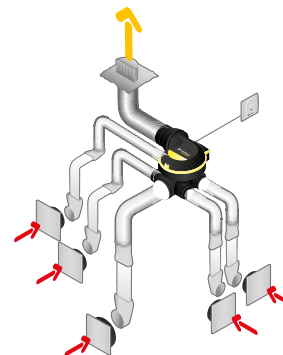

Installation kit ColorLINE avec conduits rigides Minigaine