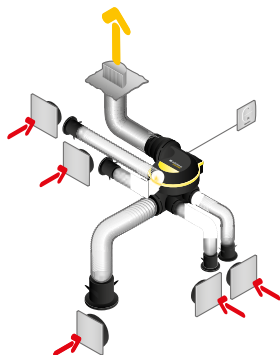

Groupe de ventilation simple flux individuelle autoréglable

11026032

Kit EasyHOME AUTO + Grilles BIP

Données réglementaires

Références	Classe énergétique ErP
11026032	E

Visuel installation 1

Installation kit ColorLINE avec conduits souples Algaïne