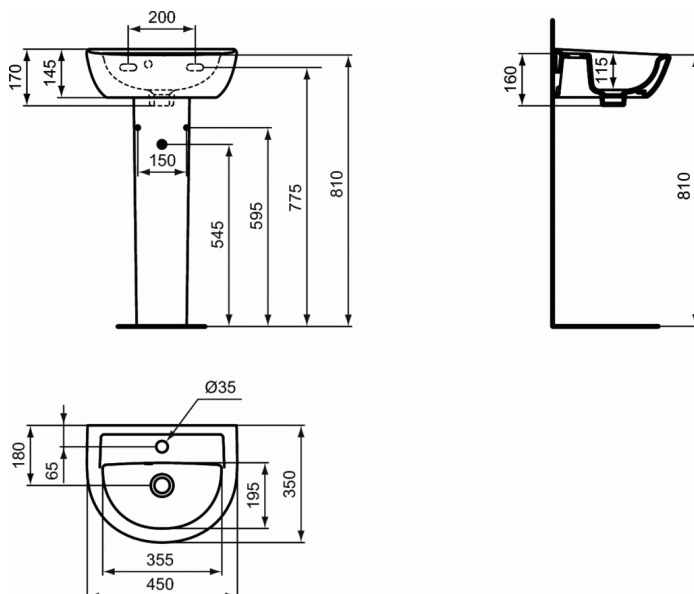

Code article E8991

PORCHER

ULYSSE

Lave-mains 45 x 35 cm

Lave-mains 45 x 35 cm

Poids : 9,1 kg

En porcelaine vitrifiée

Percé 1 trou central pour la robinetterie

Fixation murale par 2 tire-fonds non fournis

FINITIONS*

01

* 01 = Blanc brillant (01)

NORMES ET ENVIRONNEMENT