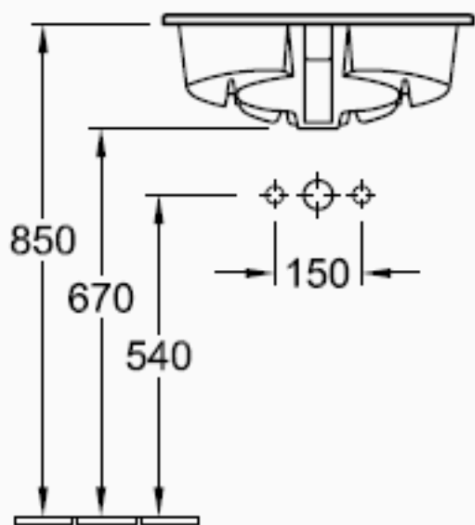

Modèle

7G28 53 XX

Description du produit

Vasque à encastrer par-dessus, pour robinetterie monotrou

Dimensions

530 x 435 mm

	A	B	C	D	G	K
7G28 53	530	435	450	270	670	200