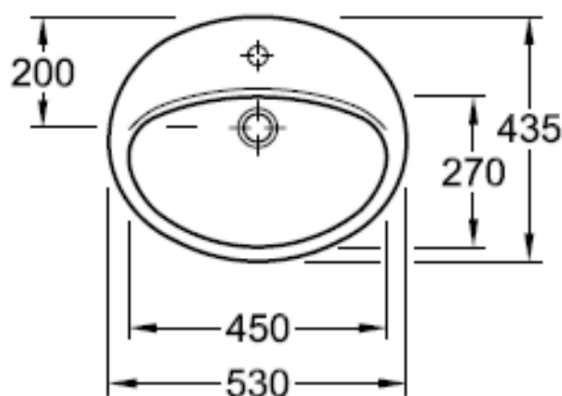

Modèle

7G28 53 XX

Description du produit

Vasque à encastrer par-dessus, pour robinetterie monotrou

Dimensions

530 x 435 mm

	A	B	C	D	G	K
7G28 53	530	435	450	270	670	200