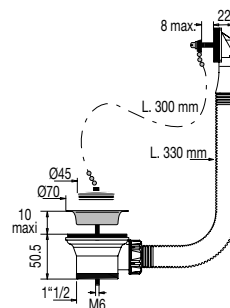

VIDAGE ÉVIER /VIDAGE ÉVIER INOX DIAM. 50 MM

BONDE ÉVIER D. 50 BOUCHON + TROP PLEIN

• CARACTERISTIQUES

- Bonde évier diam. 50 mm à bouchon noir diam. 45 mm
- Cuvette inox diam. 70 mm
- Serrage 0 à 10 mm
- Vis inox M6 x 40
- Corps plastique
- Tube de trop-plein diam. 25 x L. 330 mm
- Débit : 27 l/mn
- H. sous évier 50,5 mm
- Chaînette L. 300 mm recoupable et borne d'attache