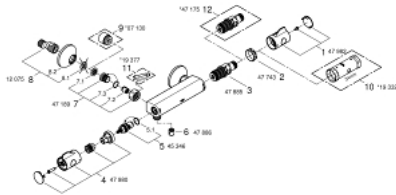

34 562 000 GROHTHERM 800 MITIGEUR THERMOSTATIQUE DOUCHE

DESCRIPTION DU PRODUIT

- Montage mural apparent
- GROHE StarLight Chrome éclatant et durable
- GROHE SafeStop butée à 38°C
- GROHE SafeStop Plus butée à 38°C + limiteur de température intégré à 50°C max
- GROHE TurboStat cartouche C3 - Régulation de la température quasi-instantanée et sécurisée; anti-brûlures en cas de coupure d'eau froide
- Robinet d'arrêt intégré
- Poignée de débit avec touche éco et butée éco réglable séparément
- Tête céramique 1/2", 180°
- Départ de douche 1/2" par le dessous
- Clapets anti-retour intégrés
- Filtres intégrés
- Raccords en S
- Rosace en métal
- GROHE EcoJoy économie d'eau

NORMS & APPROVALS NF - Classement E1 C3 A2 U3

34 562 000 GROHTHERM 800 MITIGEUR THERMOSTATIQUE DOUCHE

PIÈCES DÉTACHÉES

- 1: Poignée contrôle de température Grotherm 2000 (N ° de commande 47982 000)
- 2: Bague de fixation (N ° de commande 47743000)
- 3: Cartouche thermostatique compacte 1/2" (N ° de commande 47885000)
- 4: Poignée d'arrêt (N ° de commande 47980000)
- 5: Tête à disques en céramique 1/2" (N ° de commande 45346000)
- 5.1: Joint torique 18,2 x 1,7 (N ° de commande 0392400M)
- 6: Clapets anti-retours (N ° de commande 47886000)
- 7: Clapets anti-retours (N ° de commande 47189000)
- 7.1: filtre à impuretés (N ° de commande 0726400M)
- 7.2: Clapets anti-retours (N ° de commande 08565000)
- 7.3: Joint torique 17 x 2 (N ° de commande 0305500M)
- 8: Raccord S mural (N ° de commande 12075000)
- 8.1: Joint (N ° de commande 0138600M)
- 8.2: Rosace (N ° de commande 0221000M)
- 9: Rallonge 3/4" 20 mm (N ° de commande 0713000M)*
- 10: Clé (N ° de commande 19332000)*
- 11: Clé spéciale (N ° de commande 19377000)*
- 12: Cartouche GROHE TurboStat 1/2" (N ° de commande 47175000)*