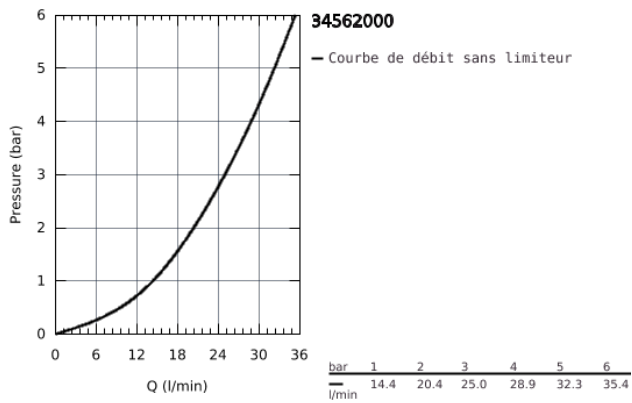

34 562 000 GROHTHERM 800 MITIGEUR THERMOSTATIQUE DOUCHE

DESCRIPTION DU PRODUIT

- Montage mural apparent
- GROHE StarLight Chrome éclatant et durable
- GROHE SafeStop butée à 38°C
- GROHE SafeStop Plus butée à 38°C + limiteur de température intégré à 50°C max
- GROHE TurboStat cartouche C3 - Régulation de la température quasi-instantanée et sécurisée; anti-brûlures en cas de coupure d'eau froide
- Robinet d'arrêt intégré
- Poignée de débit avec touche éco et butée éco réglable séparément
- Tête céramique 1/2", 180°
- Départ de douche 1/2" par le dessous
- Clapets anti-retour intégrés
- Filtres intégrés
- Raccords en S
- Rosace en métal
- GROHE EcoJoy économie d'eau

NORMS & APPROVALS NF - Classement E1 C3 A2 U3

34 562 000 GROHTHERM 800 MITIGEUR THERMOSTATIQUE DOUCHE

PIÈCES DÉTACHÉES

- 1: Poignée contrôle de température Grotherm 2000 (N ° de commande 47982 000)
- 2: Bague de fixation (N ° de commande 47743000)
- 3: Cartouche thermostatique compacte 1/2" (N ° de commande 47885000)
- 4: Poignée d'arrêt (N ° de commande 47980000)
- 5: Tête à disques en céramique 1/2" (N ° de commande 45346000)
- 5.1: Joint torique 18,2 x 1,7 (N ° de commande 0392400M)
- 6: Clapets anti-retours (N ° de commande 47886000)
- 7: Clapets anti-retours (N ° de commande 47189000)
- 7.1: filtre à impuretés (N ° de commande 0726400M)
- 7.2: Clapets anti-retours (N ° de commande 08565000)
- 7.3: Joint torique 17 x 2 (N ° de commande 0305500M)
- 8: Raccord S mural (N ° de commande 12075000)
- 8.1: Joint (N ° de commande 0138600M)
- 8.2: Rosace (N ° de commande 0221000M)
- 9: Rallonge 3/4" 20 mm (N ° de commande 0713000M)*
- 10: Clé (N ° de commande 19332000)*
- 11: Clé spéciale (N ° de commande 19377000)*
- 12: Cartouche GROHE TurboStat 1/2" (N ° de commande 47175000)*