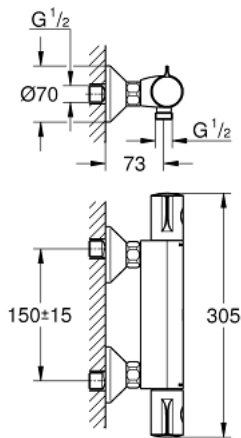

34 562 000 GROHTHERM 800 MITIGEUR THERMOSTATIQUE DOUCHE

DESCRIPTION DU PRODUIT

- Montage mural apparent
- GROHE StarLight Chrome éclatant et durable
- GROHE SafeStop butée à 38°C
- GROHE SafeStop Plus butée à 38°C + limiteur de température intégré à 50°C max
- GROHE TurboStat cartouche C3 - Régulation de la température quasi-instantanée et sécurisée; anti-brûlures en cas de coupure d'eau froide
- Robinet d'arrêt intégré
- Poignée de débit avec touche éco et butée éco réglable séparément
- Tête céramique 1/2", 180°
- Départ de douche 1/2" par le dessous
- Clapets anti-retour intégrés
- Filtres intégrés
- Raccords en S
- Rosace en métal
- GROHE EcoJoy économie d'eau

NORMS & APPROVALS NF - Classement E1 C3 A2 U3

34 562 000 GROHTHERM 800 MITIGEUR THERMOSTATIQUE DOUCHE

PIÈCES DÉTACHÉES

- 1: Poignée contrôle de température Grotherm 2000 (N ° de commande 47982 000)
- 2: Bague de fixation (N ° de commande 47743000)
- 3: Cartouche thermostatique compacte 1/2" (N ° de commande 47885000)
- 4: Poignée d'arrêt (N ° de commande 47980000)
- 5: Tête à disques en céramique 1/2" (N ° de commande 45346000)
- 5.1: Joint torique 18,2 x 1,7 (N ° de commande 0392400M)
- 6: Clapets anti-retours (N ° de commande 47886000)
- 7: Clapets anti-retours (N ° de commande 47189000)
- 7.1: filtre à impuretés (N ° de commande 0726400M)
- 7.2: Clapets anti-retours (N ° de commande 08565000)
- 7.3: Joint torique 17 x 2 (N ° de commande 0305500M)
- 8: Raccord S mural (N ° de commande 12075000)
- 8.1: Joint (N ° de commande 0138600M)
- 8.2: Rosace (N ° de commande 0221000M)
- 9: Rallonge 3/4" 20 mm (N ° de commande 0713000M)*
- 10: Clé (N ° de commande 19332000)*
- 11: Clé spéciale (N ° de commande 19377000)*
- 12: Cartouche GROHE TurboStat 1/2" (N ° de commande 47175000)*