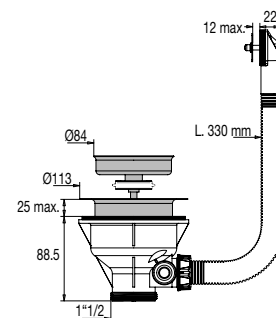

VIDAGE ÉVIER /VIDAGE ÉVIER GRÈS, INOX, SYNTHÈSE DIAM. 90 MM

BONDE ÉVIER D. 90 PANIER INOX TROP PLEIN

**[+] SPÉCIAL MATÉRIAUX ÉPAIS, FOURNI
AVEC 2 GRILLES DE TROP-PLEIN**

• CARACTERISTIQUES

- Bonde évier diam. 90 mm
- À panier avec clapet coulissant
- Cuvette inox diam. 113 mm
- Serrage 0 à 25 mm
- Vis inox M5 x 60 mm
- Panier inox diam. 84 mm
- Tube de trop-plein diam. 25 x l. 330 mm
- Grilles de trop-plein rectangulaire et ronde
- Débit : 33 l/mn
- H. sous évier 88,5 mm
- Spécial évier matériaux épais

Fourni avec 2 grilles
trop-plein

Réf.: 408500 000 00

Finition : Inox

Emb. : Sachet

Ean : 3364541100924

vidéo, notice,
réparabilité...