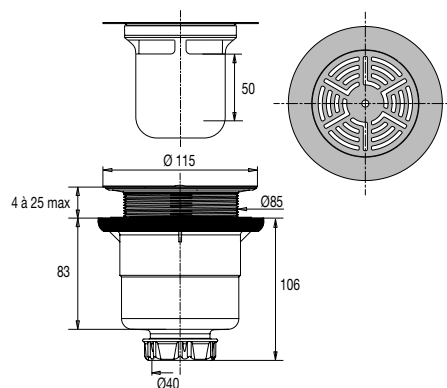

Réf.: 552000 000 00

Finition : Inox

Emb. : Sachet

Ean : 3364541011060

vidéo, notice, réparabilité...