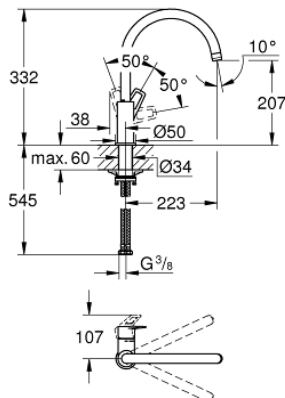

31 368 001 BAULOOP MITIGEUR MONOCOMMANDE EVIER

DESCRIPTION DU PRODUIT

- Bec haut
 - Monotrou sur plage
 - GROHE StarLight Chrome éclatant et durable
 - GROHE Longlife cartouche en céramique 28 mm
 - GROHE Zero conduit d'eau isolé sans plomb ni nickel
 - Bec avec mousseur
 - Bec tube pivotant
 - Zone de rotation à 360°
 - Flexibles de raccordement souples
 - Système de montage rapide
 - GROHE FastFixation Plus installation ultra rapide
- Pour une installation sur un plan supérieur > 60mm, il sera nécessaire de commander séparément le kit de fixation 48 384 000, non fourni

31 368 001 BAULOOK MITIGEUR MONOCOMMANDE EVIER

PIÈCES DÉTACHÉES

- 1: Cartouche (N ° de commande 46963000)
- 2: Mousseur (N ° de commande 13967000)
- 3: **Kit de fixation** (N ° de commande 48477000)
- 4: Kit de fixation