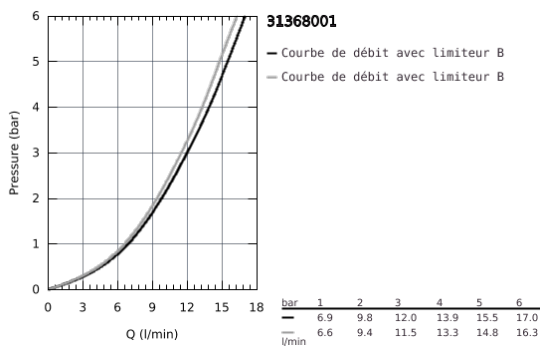

31 368 001 BAULOOP MITIGEUR MONOCOMMANDE EVIER

DESCRIPTION DU PRODUIT

- Bec haut
 - Monotrou sur plage
 - GROHE StarLight Chrome éclatant et durable
 - GROHE Longlife cartouche en céramique 28 mm
 - GROHE Zero conduit d'eau isolé sans plomb ni nickel
 - Bec avec mousseur
 - Bec tube pivotant
 - Zone de rotation à 360°
 - Flexibles de raccordement souples
 - Système de montage rapide
 - GROHE FastFixation Plus installation ultra rapide
- Pour une installation sur un plan supérieur > 60mm, il sera nécessaire de commander séparément le kit de fixation 48 384 000, non fourni