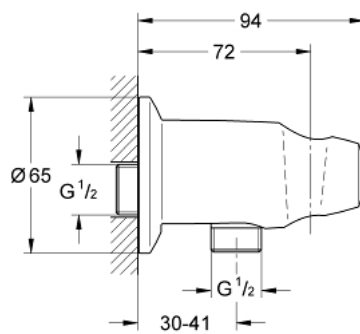

## 28 406 000 MOVARIO COUDE À ENCASTRER 1/2"

### DESCRIPTION DU PRODUIT

- Avec support de douchette
- Protégé contre les retours d'eau
- GROHE StarLight Chrome éclatant et durable

28 406 000 **MOVARIO COUDE À ENCASTRER 1/2"**

**PIÈCES DÉTACHÉES**

1: Clapets anti-retours (N ° de commande 08565000)