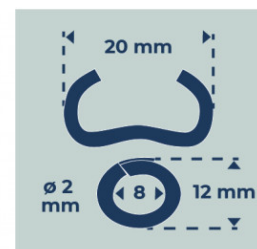

Réf. : 042001

Gencod 3476060004208 / Poids 0.830 kg

PCB : 20 / Métier : Paysagiste

AGRAFE OMEGA 20 - Galva A - x 1000 pcs

Ø du fil : 2 mm.

Résistance du fil : 450-550 N/mm².

Pièces détachées et/ou produits associés

- 041255 - BABY GRAFER 16/20 - Agrafeuse manuelle à grillage
- 040655 - BABY GRAFER 30 - Agrafeuse manuelle à grillage
- 041155 - TOP GRAFER 20/22 - Agrafeuse manuelle à grillage avec chargeur
- 041055 - MAJOR - Agrafeuse manuelle à grillage avec chargeur
- 041455 - POWER GRAFER - Agrafeuse à grillage adaptable sur perceuse/visseuse