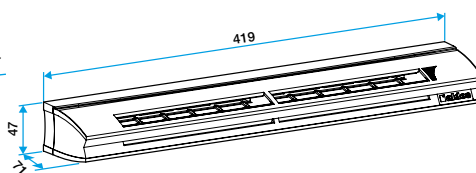

EHL S entraxe : 370 mm

EHL L entraxe : 370 mm

Entrée d'air hygroréglable

11014060

EHL S 6-44 m³/h - 37 dB - Blanc

Données aérauliques

Références	Module (m ³ /h)
11014060	6-44

Données acoustiques

Références	Dnew (Ctr) avec auvent standard (dB)	Dnew (Ctr) avec auvent acoustique (dB)
11014060	37	40

Installation

Mise en œuvre entrée d'air EHL

EHL S

EHL L