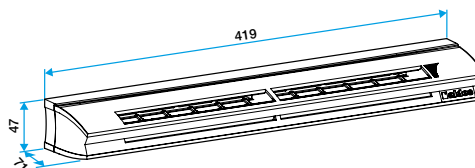

Argumentaire référence

Application :

- Entrée d'air hygroréglable avec les débits 6-44 m³/h.

Description :

- Fixation sur mortaise fente double : 2 x (172 x 12) mm,
- Entrée d'air hygroréglable avec le socle standard,
- Isolement acoustique 37 dB,
- Dimensions : 43x418x55 mm,
- Couleur blanche,
- Design innovant et intégration discrète,
- Facilité de mise en oeuvre.

Services associés

Garantie 2 ans

Données générales

Références	Couleur	Matière de l'isolant	Taille
11014060	Blanc	-	S

Données dimensionnelles

Références	H (mm)	L (mm)	Fente (mm)	l (mm)	Section (cm ²)
11014060	43	55	2 x (172 x 12)	418	04-31

EHL S entraxe : 370 mm

EHL L entraxe : 370 mm

Entrée d'air hygroréglable

11014060

EHL S 6-44 m³/h - 37 dB - Blanc

Données aérauliques

Références	Module (m ³ /h)
11014060	6-44

Données acoustiques