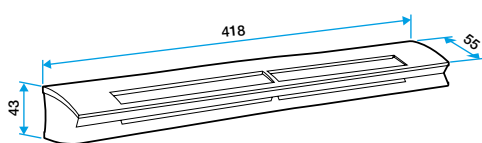

Argumentaire référence

Application :

- Entrée d'air hygroréglable avec les débits 6-44 m³/h.

Description :

- Fixation sur mortaise fente double : 2 x (172 x 12) mm,
- Entrée d'air hygroréglable avec le socle standard,
- Isolement acoustique 37 dB,
- Dimensions : 43x418x55 mm,
- Couleur blanche,
- Design innovant et intégration discrète,
- Facilité de mise en oeuvre.

Services associés

Garantie 2 ans

Données générales

Références	Couleur	Matière de l'isolant	Taille
11014060	Blanc	-	S

Données dimensionnelles

Références	H (mm)	L (mm)	Fente (mm)	l (mm)	Section (cm ²)
11014060	43	55	2 x (172 x 12)	418	04-31

EHL S entraxe : 370 mm

EHL L entraxe : 370 mm

Entrée d'air hygroréglable

11014060

EHL S 6-44 m³/h - 37 dB - Blanc

Données aérauliques

Références	Module (m ³ /h)
11014060	6-44

Données acoustiques