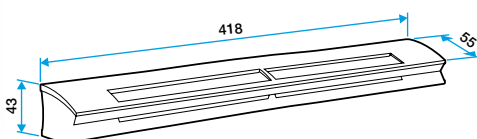

Entrée d'air hygroréglable

11014060

EHL S 6-44 m³/h - 37 dB - Blanc

Données aérauliques

Références	Module (m³/h)
11014060	6-44

Données acoustiques

Références	Dnew (Ctr) avec auvent standard (dB)	Dnew (Ctr) avec auvent acoustique (dB)
11014060	37	40

Installation

EHL L