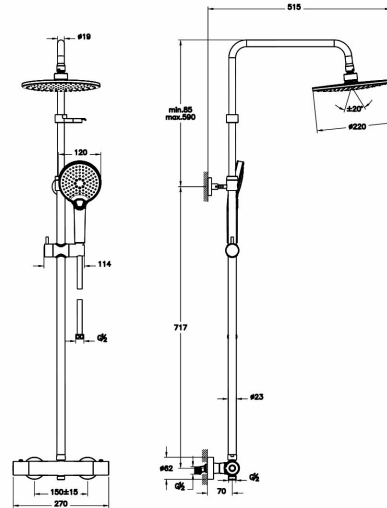

**Collection:** AquaHeat

Aquaheat Joy 220 pomme de tête pluie ronde en plastique D220 mm, débit 14 l/min, colonne en acier inox chromé, flex.de douche gaine lisse 1750 mm (anti-torsion) douchette avec 3 jets Aquaspray, Aquamassage, Aquasoft, Ø120mm, débit 12 l/min

Caractéristiques techniques**Hauteur (mm):** 802-1307**Profondeur / Longueur (mm):** 515**Largeur (mm):** 270**Marque:** VitrA**Pression Minimale Recommandée:** Min:0,5-
Max:10(Recommand. 1-5)**Cartouche:** C3**Étiquette énergétique UE pour l'eau:**

Description: Aquaheat Joy 220 pomme de tête pluie ronde en plastique D220 mm, débit 14 l/min, colonne en acier inox chromé, flex.de douche gaine lisse 1750 mm (anti-torsion) douchette avec 3 jets Aquaspray, Aquamassage, Aquasoft, Ø120mm, débit 12 l/min

Hauteur (mm):802-1307, **Profondeur / Longueur (mm):**515, **Largeur (mm):**270, **Marque:**VitrA,
Pression Minimale Recommandée:Min:0,5-Max:10(Recommand. 1-5), **Cartouche:**C3,
Étiquette énergétique UE pour l'eau:Rouge (>13), **Montage Affleurant:**Standard,
Longueur du bec:338, **Finition:**Chromé, **Certificat:**ACS, **Garantie:**5, **Couleur:**Chromé,
Designer:Équipe design de VitrA