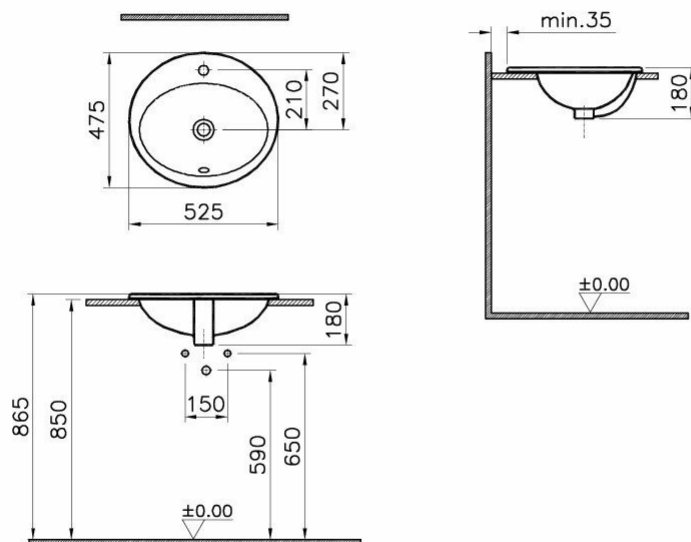

**Collection:** S20

S20 vasque encastré, 1 trou central pour robinet, avec trop-plein, 530 mm, blanc

Caractéristiques techniques

Hauteur: 180

Marque: VitrA

Profondeur / Longueur: 475

Largeur: 525

Couleur: Blanc

Designer: NOA

Dimensions: 53

Avec ou sans trou de robinet: 1 trou de

robinet

Forme: Oval

Utilisation du plan de toilette: Suitable

Trou de trop-plein: Avec trop-plein

Certificat: NF

Segments: Moyenne gamme - bas

Finition: Hygiene

Principaux atouts

Dessin technique

Description: S20 vasque encastré, 1 trou central pour robinet, avec trop-plein, 530 mm, blanc

Hauteur:180, **Marque:**VitrA, **Profondeur / Longueur:**475, **Largeur:**525, **Couleur:**Blanc,
Designer:NOA, **Dimensions:**53, **Avec ou sans trou de robinet:**1 trou de robinet, **Forme:**Oval,
Utilisation du plan de toilette:Suitable, **Trou de trop-plein:**Avec trop-plein, **Certificat:**NF,
Segments:Moyenne gamme - bas, **Finition:**Hygiene