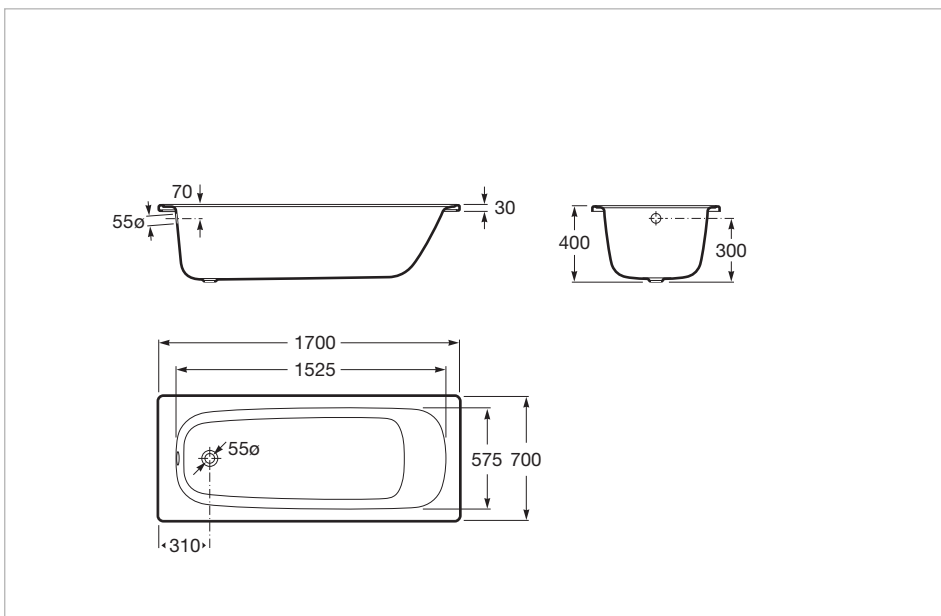

Baignoire en acier émaillée (épaisseur 1.5 mm). Non percée. Pieds métal à visser inclus

Capacité (L): 195
 Capacité (en nombre de personnes): 1
 Diamètre du vidage (mm): 55
 Forme: Rectangulaire
 Hauteur intérieure (mm): 300
 Longueur intérieure (mm): 1525
 Matériau: Acier
 Profondeur intérieure (mm): 575
 Structure de montage: Avec pieds
 Type d'installation: À encastrer
 Vidage: Non inclus

Couleurs et finitions

Comment obtenir la référence
 Remplacer les ".." de la référence du produit par le code de la finition choisie

Dimensions

Longueur: 1700 mm.
 Largeur: 700 mm.
 Hauteur: 400 mm.

Dessins techniques