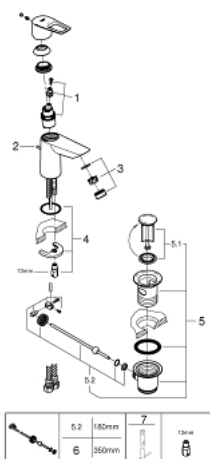

22 054 001 **BAULOOK MITIGEUR MONOCOMMANDE LAVABO**
TAILLE S

DESCRIPTION DU PRODUIT

- Monotrou sur plage
- Levier de commande métallique
- GROHE Longlife ES cartouche en céramique 28 mm avec économie d'énergie ouverture eau froide au centre
- avec limiteur de température
- GROHE StarLight Chrome éclatant et durable
- GROHE Zero conduit d'eau isolé sans plomb ni nickel
- GROHE EcoJoy mousseur 5 l/min
- Système de montage rapide
- Garniture de vidage matériau synthétique 1 1/4"
- Flexibles de raccordement souples
- Version GROHE Professional

NORMS & APPROVALS NF - Classement E00 Ch3 A2 U3

22 054 001 BAULOO MITIGEUR MONOCOMMANDE LAVABO
TAILLE S

22 054 001 **BAULOOP MITIGEUR MONOCOMMANDE LAVABO**
TAILLE S

PIÈCES DÉTACHÉES

- 1: Cartouche (N ° de commande 48518000)
- 2: Tirette de vidage (N ° de commande 46739000)
- 3: Mousseur (N ° de commande 48159000)
- 4: Fixation M26x1,5 (N ° de commande 46249000)
- 5: Garniture de vidage 1 1/4" (N ° de commande 28910000)
- 5.1: Vidage (N ° de commande 07182000)
- 5.2: Tige et rotule de vidage (N ° de commande 07052000)
- 6: Tige et rotule de vidage (N ° de commande 07341000)*
- 7: Clé à tube SW 46 mm de 400 mm (N ° de commande 19017000)*