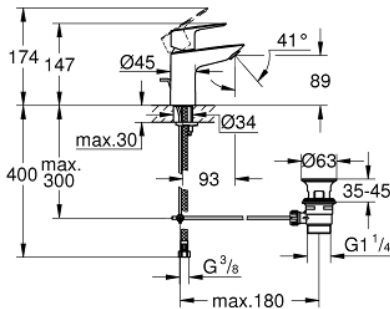

22 054 001 **BAULOOK MITIGEUR MONOCOMMANDE LAVABO**
TAILLE S

DESCRIPTION DU PRODUIT

- Monotrou sur plage
- Levier de commande métallique
- GROHE Longlife ES cartouche en céramique 28 mm avec économie d'énergie ouverture eau froide au centre
- avec limiteur de température
- GROHE StarLight Chrome éclatant et durable
- GROHE Zero conduit d'eau isolé sans plomb ni nickel
- GROHE EcoJoy mousseur 5 l/min
- Système de montage rapide
- Garniture de vidage matériau synthétique 1 1/4"
- Flexibles de raccordement souples
- Version GROHE Professional

NORMS & APPROVALS NF - Classement E00 Ch3 A2 U3

22 054 001 BAULOO MITIGEUR MONOCOMMANDE LAVABO
TAILLE S

22 054 001 **BAULOOP MITIGEUR MONOCOMMANDE LAVABO**
TAILLE S

PIÈCES DÉTACHÉES

- 1: Cartouche (N ° de commande 48518000)
- 2: Tirette de vidage (N ° de commande 46739000)
- 3: Mousseur (N ° de commande 48159000)
- 4: Fixation M26x1,5 (N ° de commande 46249000)
- 5: Garniture de vidage 1 1/4" (N ° de commande 28910000)
- 5.1: Vidage (N ° de commande 07182000)
- 5.2: Tige et rotule de vidage (N ° de commande 07052000)
- 6: Tige et rotule de vidage (N ° de commande 07341000)*
- 7: Clé à tube SW 46 mm de 400 mm (N ° de commande 19017000)*