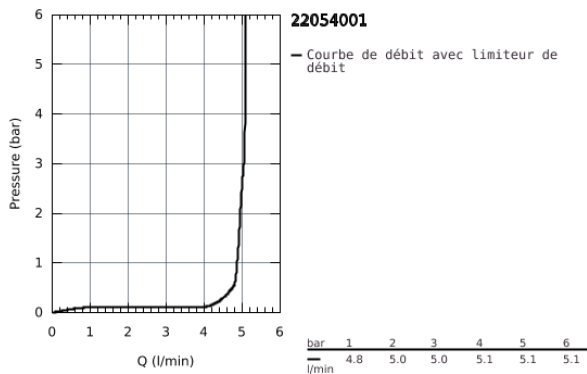

22 054 001 **BAULOOK MITIGEUR MONOCOMMANDE LAVABO**
TAILLE S

DESCRIPTION DU PRODUIT

- Monotrou sur plage
- Levier de commande métallique
- GROHE Longlife ES cartouche en céramique 28 mm avec économie d'énergie ouverture eau froide au centre
- avec limiteur de température
- GROHE StarLight Chrome éclatant et durable
- GROHE Zero conduit d'eau isolé sans plomb ni nickel
- GROHE EcoJoy mousseur 5 l/min
- Système de montage rapide
- Garniture de vidage matériau synthétique 1 1/4"
- Flexibles de raccordement souples
- Version GROHE Professional

NORMS & APPROVALS NF - Classement E00 Ch3 A2 U3

22 054 001 BAULOO MITIGEUR MONOCOMMANDE LAVABO
TAILLE S

22 054 001 **BAULOOP MITIGEUR MONOCOMMANDE LAVABO**
TAILLE S

PIÈCES DÉTACHÉES

- 1: Cartouche (N ° de commande 48518000)
- 2: Tirette de vidage (N ° de commande 46739000)
- 3: Mousseur (N ° de commande 48159000)
- 4: Fixation M26x1,5 (N ° de commande 46249000)
- 5: Garniture de vidage 1 1/4" (N ° de commande 28910000)
- 5.1: Vidage (N ° de commande 07182000)
- 5.2: Tige et rotule de vidage (N ° de commande 07052000)
- 6: Tige et rotule de vidage (N ° de commande 07341000)*
- 7: Clé à tube SW 46 mm de 400 mm (N ° de commande 19017000)*