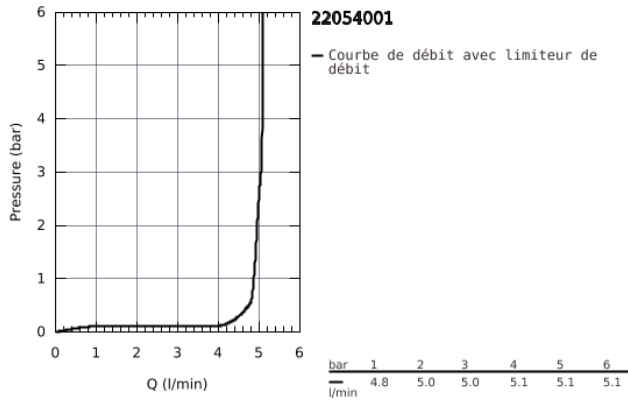

22 054 001 **BAULOOK MITIGEUR MONOCOMMANDE LAVABO**
TAILLE S

DESCRIPTION DU PRODUIT

- Monotrou sur plage
- Levier de commande métallique
- GROHE Longlife ES cartouche en céramique 28 mm avec économie d'énergie ouverture eau froide au centre
- avec limiteur de température
- GROHE StarLight Chrome éclatant et durable
- GROHE Zero conduit d'eau isolé sans plomb ni nickel
- GROHE EcoJoy mousseur 5 l/min
- Système de montage rapide
- Garniture de vidage matériau synthétique 1 1/4"
- Flexibles de raccordement souples
- Version GROHE Professional

NORMS & APPROVALS NF - Classement E00 Ch3 A2 U3

22 054 001 BAULOO MITIGEUR MONOCOMMANDE LAVABO
TAILLE S

22 054 001 **BAULOOP MITIGEUR MONOCOMMANDE LAVABO**
TAILLE S

PIÈCES DÉTACHÉES

- 1: Cartouche (N ° de commande 48518000)
- 2: Tirette de vidage (N ° de commande 46739000)
- 3: Mousseur (N ° de commande 48159000)
- 4: Fixation M26x1,5 (N ° de commande 46249000)
- 5: Garniture de vidage 1 1/4" (N ° de commande 28910000)
- 5.1: Vidage (N ° de commande 07182000)
- 5.2: Tige et rotule de vidage (N ° de commande 07052000)
- 6: Tige et rotule de vidage (N ° de commande 07341000)*
- 7: Clé à tube SW 46 mm de 400 mm (N ° de commande 19017000)*